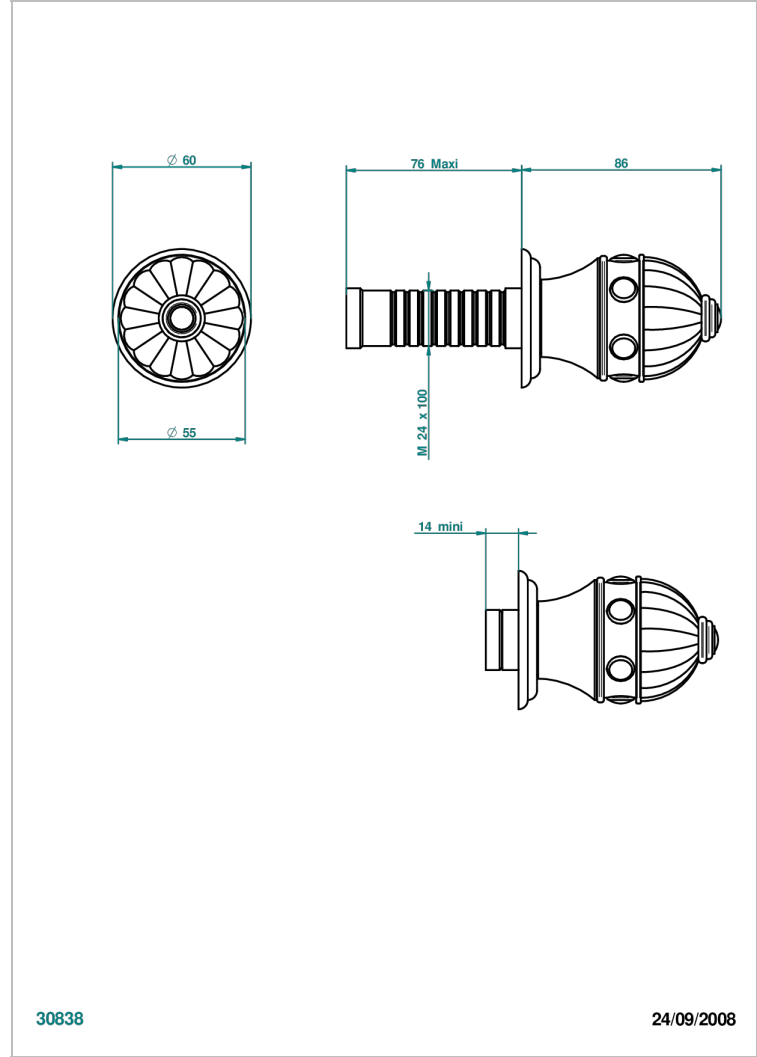

AMBOISE MALAQUITA

A1J-30B

THG[®]
PARIS

Parte externa para llave de paso mural ref. 30 & 32 y para inversor mural ref. 50/4/VM (mando, rosetón y alargador, sin cartucho)

30838

24/09/2008

CARACTERÍSTICAS

- Amboise Malaquita
- Parte externa para llave de paso mural ref. 30 & 32 y para inversor mural ref. 50/4/VM (mando, rosetón y alargador, sin cartucho)

PRODUCTOS RELACIONADOS

- Ref. G00-32CUSA Robinet d'arrêt à encastrer 3/4" côté froid tête 1/4 tour fermeture gauche -standard américain sans garniture
- Ref. G00-32HUSA Robinet d'arrêt à encastrer 3/4" côté chaud tête 1/4 tour fermeture droite - standard américain sans garniture
- Ref. G00-30CUSA Robinet d'arrêt a encastrer 1/2 " cote froid tete 1/4 tour fermeture gauche - standard americain sans garniture
- Ref. G00-30HUSA Robinet d'arret a encastrer 1/2 " cote chaud tete 1/4 tour fermeture droite - standard americain sans garniture