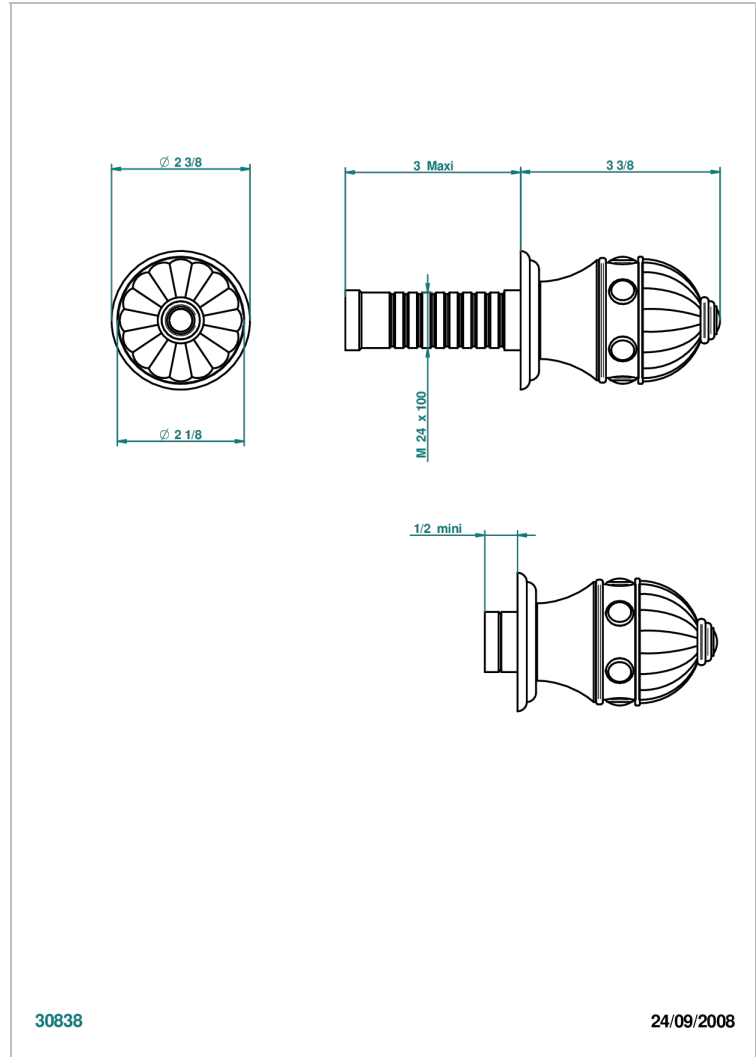

AMBOISE MALACHITE

A1J-30B

THG[®]
PARIS

Garniture sans tête (croisillon, rosace et allonge) pour robinet d'arrêt 1/2" ref.30/CA & 30/HA et 3/4" ref.32/CA & 32/HA ou inverseur ref.50/4VMA

CARACTÉRISTIQUES

- Garniture pour robinet d'arrêt Réf.30, 32 ou inverseur mural 50/4/VM
- Livrée sans partie encastrée

PRODUITS ASSOCIÉS

- Ref. G00-32CUSA Robinet d'arrêt à encastrer 3/4" côté froid tête 1/4 tour fermeture gauche -standard américain sans garniture
- Ref. G00-32HUSA Robinet d'arrêt à encastrer 3/4" côté chaud tête 1/4 tour fermeture droite - standard américain sans garniture
- Ref. G00-30CUSA Robinet d'arrêt à encastrer 1/2 " cote froid tete 1/4 tour fermeture gauche - standard americain sans garniture
- Ref. G00-30HUSA Robinet d'arrêt à encastrer 1/2 " cote chaud tete 1/4 tour fermeture droite - standard americain sans garniture

Vieux nickel - H28