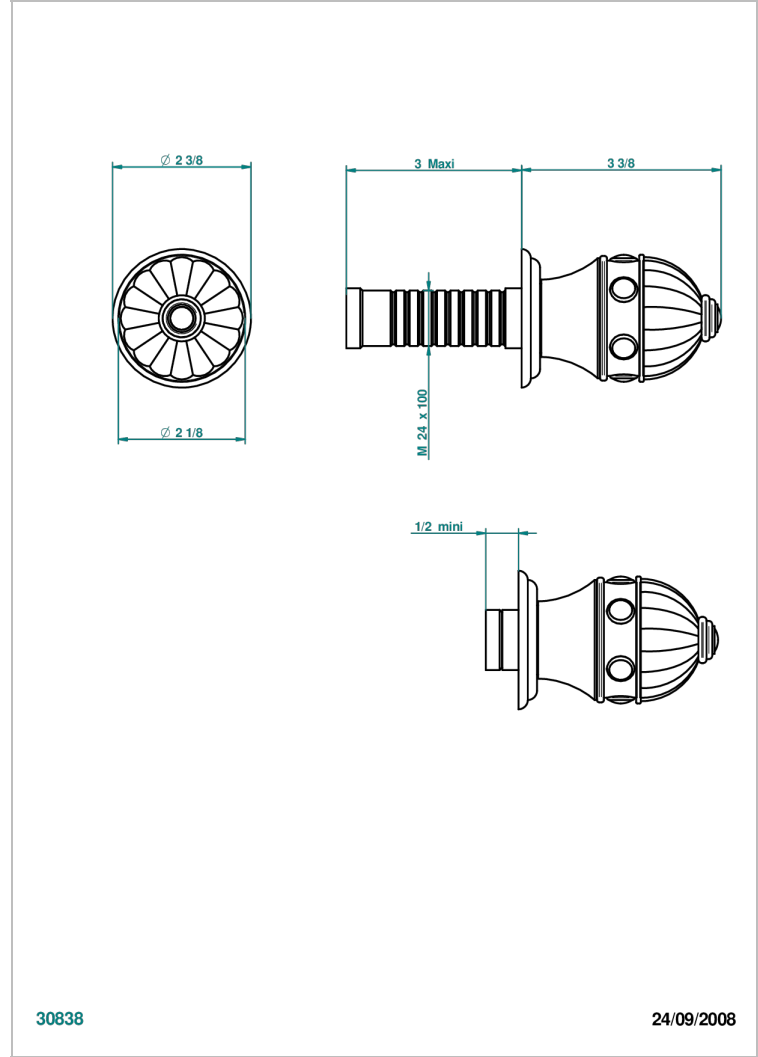

AMBOISE MALAQUITA

A1J-30B

THG[®]
PARIS

Parte externa para llave de paso mural ref. 30 & 32 y para inversor mural ref. 50/4/VM (mando, rosetón y alargador, sin cartucho)

CARACTERÍSTICAS

- Amboise Malaquita
- Parte externa para llave de paso mural ref. 30 & 32 y para inversor mural ref. 50/4/VM (mando, rosetón y alargador, sin cartucho)

PRODUCTOS RELACIONADOS

- Ref. G00-32CUSA Robinet d'arrêt à encastrer 3/4" côté froid tête 1/4 tour fermeture gauche -standard américain sans garniture
- Ref. G00-32HUSA Robinet d'arrêt à encastrer 3/4" côté chaud tête 1/4 tour fermeture droite - standard américain sans garniture
- Ref. G00-30CUSA Robinet d'arrêt a encastrer 1/2 " cote froid tete 1/4 tour fermeture gauche - standard americain sans garniture
- Ref. G00-30HUSA Robinet d'arrêt a encastrer 1/2 " cote chaud tete 1/4 tour fermeture droite - standard americain sans garniture