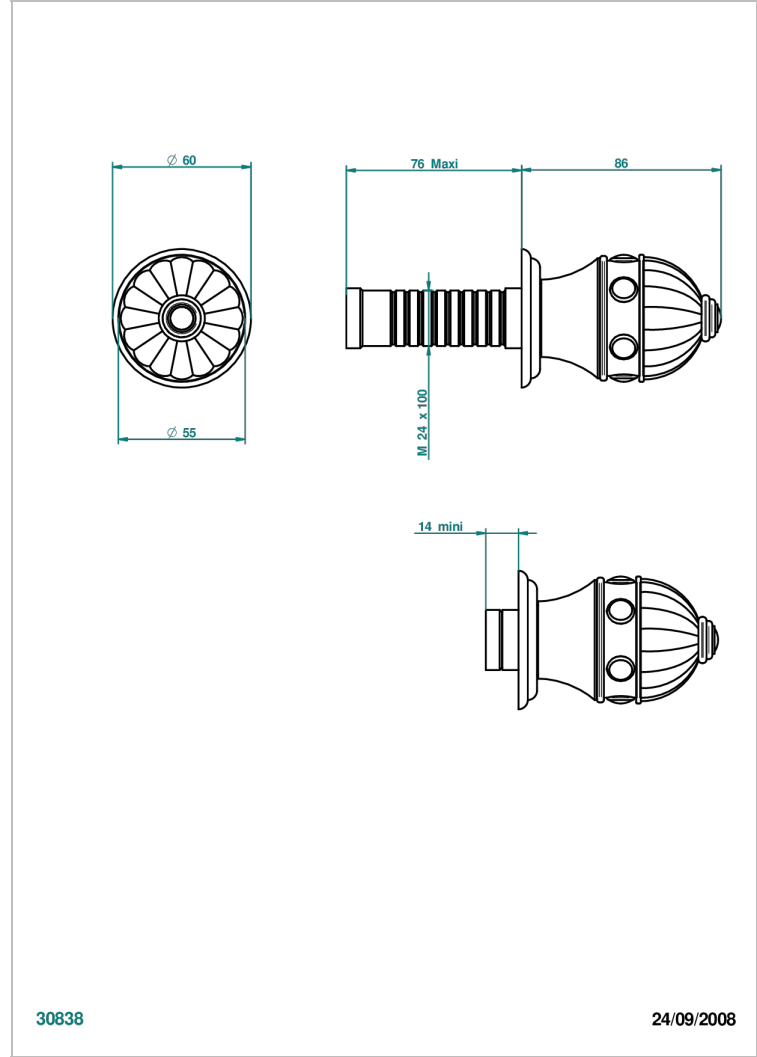

AMBOISE MALACHITE

A1J-30B

THG[®]
PARIS

Garniture sans tête (croisillon, rosace et allonge) pour robinet d'arrêt 1/2" ref.30/CA & 30/HA et 3/4" ref.32/CA & 32/HA ou inverseur ref.50/4VMA

30838

24/09/2008

CARACTÉRISTIQUES

- Garniture pour robinet d'arrêt Réf.30, 32 ou inverseur mural 50/4/VM
- Livrée sans partie encastrée

PRODUITS ASSOCIÉS

- Ref. G00-30/CA Robinet d'arrêt à encastrer 1/2", avec tête 1/4 tour fermeture gauche, sans garniture
- Ref. G00-30/HA Robinet d'arrêt à encastrer 1/2", avec tête 1/4 tour fermeture droite, sans garniture
- Ref. G00-32/CA Robinet d'arrêt à encastrer 3/4", avec tête 1/4 tour fermeture gauche, sans garniture
- Ref. G00-32/HA Robinet d'arrêt à encastrer 3/4", avec tête 1/4 tour fermeture droite, sans garniture

Vieux nickel - H28