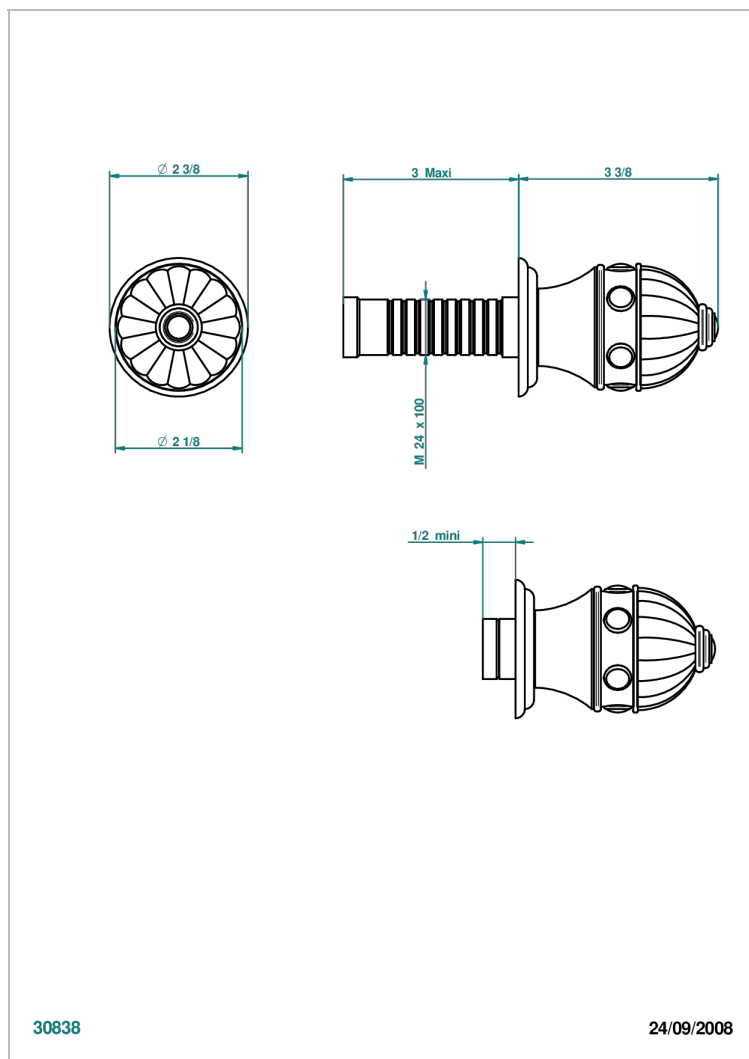

AMBOISE MALACHITE

A1J-30B

THG[®]
PARIS

Garniture sans tête (croisillon, rosace et allonge) pour robinet d'arrêt 1/2" ref.30/CA & 30/HA et 3/4" ref.32/CA & 32/HA ou inverseur ref.50/4VMA

CARACTÉRISTIQUES

- Garniture pour robinet d'arrêt Réf.30, 32 ou inverseur mural 50/4/VM
- Livrée sans partie encastrée

PRODUITS ASSOCIÉS

- Ref. G00-30/CA Robinet d'arrêt à encastrer 1/2", avec tête 1/4 tour fermeture gauche, sans garniture
- Ref. G00-30/HA Robinet d'arrêt à encastrer 1/2", avec tête 1/4 tour fermeture droite, sans garniture
- Ref. G00-32/CA Robinet d'arrêt à encastrer 3/4", avec tête 1/4 tour fermeture gauche, sans garniture
- Ref. G00-32/HA Robinet d'arrêt à encastrer 3/4", avec tête 1/4 tour fermeture droite, sans garniture

Vieux nickel - H28