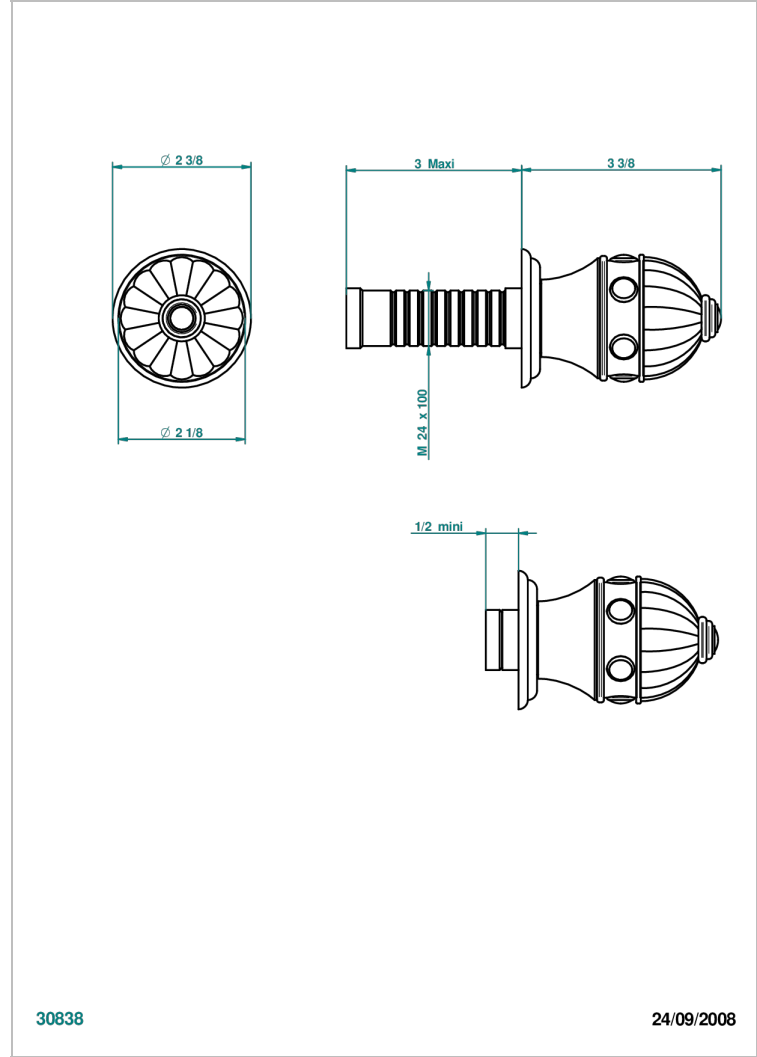

AMBOISE MALAQUITA

A1J-30B

THG[®]
PARIS

Parte externa para llave de paso mural ref. 30 & 32 y para inversor mural ref. 50/4/VM (mando, rosetón y alargador, sin cartucho)

CARACTERÍSTICAS

- Amboise Malaquita
- Parte externa para llave de paso mural ref. 30 & 32 y para inversor mural ref. 50/4/VM (mando, rosetón y alargador, sin cartucho)

PRODUCTOS RELACIONADOS

- Ref. G00-30/CA Cuerpo de empotrar con cartucho ceramico 1/2", 1/4 torno izquierda
- Ref. G00-30/HA Cuerpo de empotrar con cartucho ceramico 1/2", 1/4 torno derecha
- Ref. G00-32/CA Cuerpo de empotrar con cartucho ceramico 3/4", 1/4 torno izquierda (agua fría)
- Ref. G00-32/HA Cuerpo de empotrar con cartucho ceramico 3/4", 1/4 torno derecha (agua caliente)