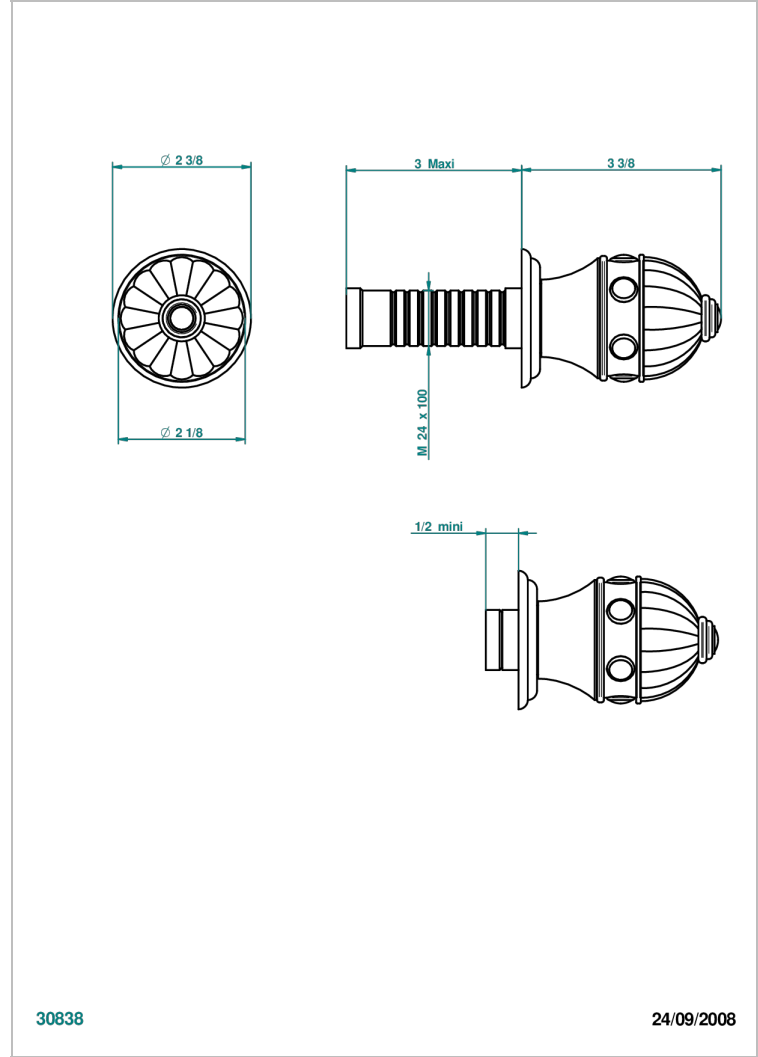

AMBOISE MALAQUITA

A1J-30B

THG[®]
PARIS

Parte externa para llave de paso mural ref. 30 & 32 y para inversor mural ref. 50/4/VM (mando, rosetón y alargador, sin cartucho)

CARACTERÍSTICAS

- Amboise Malaquita
- Parte externa para llave de paso mural ref. 30 & 32 y para inversor mural ref. 50/4/VM (mando, rosetón y alargador, sin cartucho)

PRODUCTOS RELACIONADOS

- Ref. G00-30/CA Cuerpo de empotrar con cartucho ceramico 1/2", 1/4 torno izquierda
- Ref. G00-30/HA Cuerpo de empotrar con cartucho ceramico 1/2", 1/4 torno derecha
- Ref. G00-32/CA Cuerpo de empotrar con cartucho ceramico 3/4", 1/4 torno izquierda (agua fría)
- Ref. G00-32/HA Cuerpo de empotrar con cartucho ceramico 3/4", 1/4 torno derecha (agua caliente)