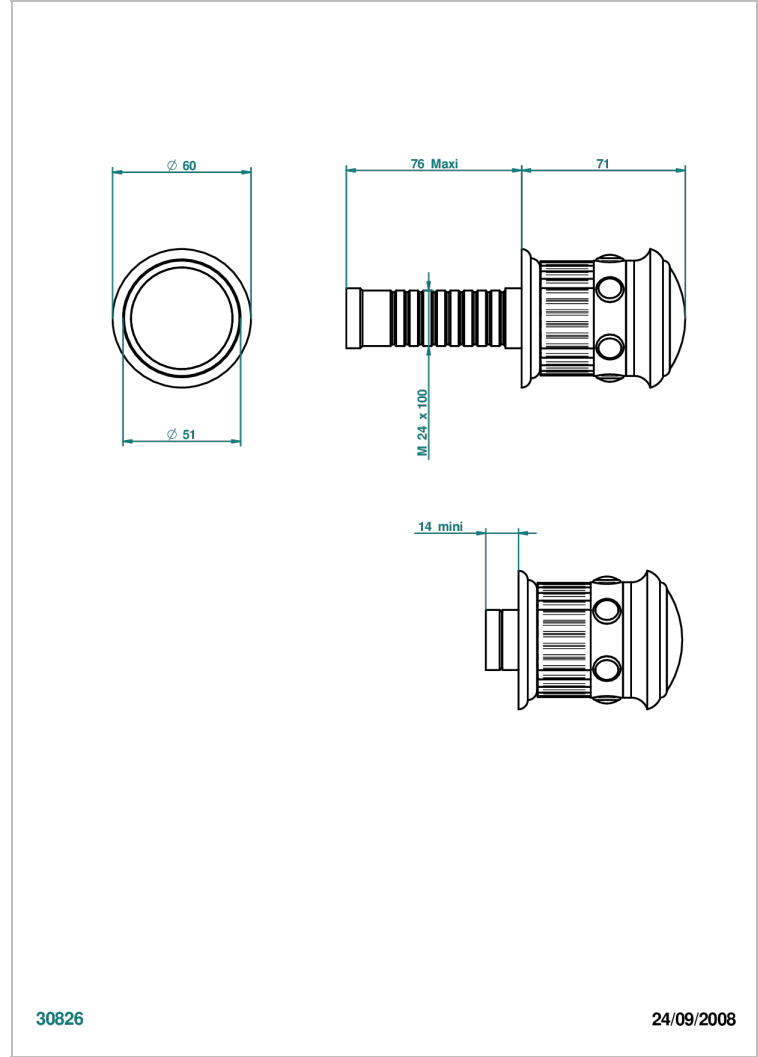

TROCADERO LAPIS LAZULI

U7B-30B

THG[®]
PARIS

Garniture sans tête (croisillon, rosace et allonge) pour robinet d'arrêt 1/2" ref.30/CA & 30/HA et 3/4" ref.32/CA & 32/HA ou inverseur ref.50/4VMA

CARACTÉRISTIQUES

- Garniture pour robinet d'arrêt Réf.30, 32 ou inverseur mural 50/4/VM
- Livrée sans partie encastrée

PRODUITS ASSOCIÉS

- Ref. G00-32CUSA Robinet d'arrêt à encastrer 3/4" côté froid tête 1/4 tour fermeture gauche -standard américain sans garniture
- Ref. G00-32HUSA Robinet d'arrêt à encastrer 3/4" côté chaud tête 1/4 tour fermeture droite - standard américain sans garniture
- Ref. G00-30CUSA Robinet d'arrêt a encastrer 1/2 " cote froid tete 1/4 tour fermeture gauche - standard americain sans garniture
- Ref. G00-30HUSA Robinet d'arrêt a encastrer 1/2 " cote chaud tete 1/4 tour fermeture droite - standard americain sans garniture

Vieux nickel - H28