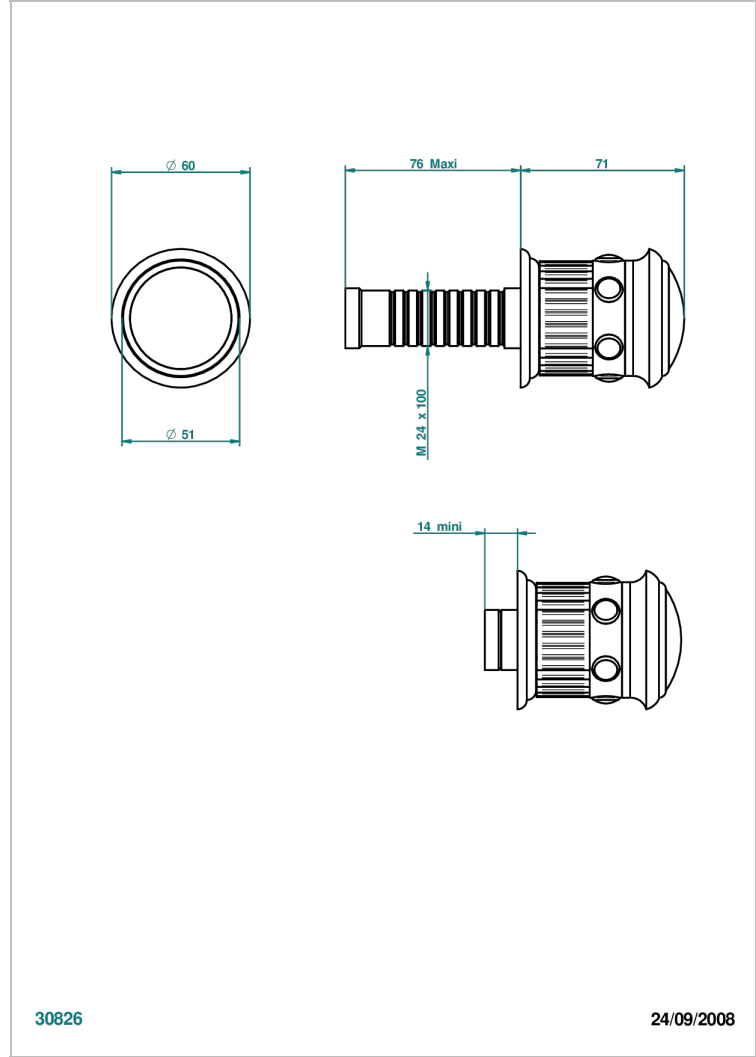

TROCADERO LAPIS LAZULI

U7B-30B

THG[®]
PARIS

Parte externa para llave de paso mural ref. 30 & 32 y para inversor mural ref. 50/4/VM (mando, rosetón y alargador, sin cartucho)

30826

24/09/2008

CARACTERÍSTICAS

- Trocadéro Lapis Lazuli
- Parte externa para llave de paso mural ref. 30 & 32 y para inversor mural ref. 50/4/VM (mando, rosetón y alargador, sin cartucho)

PRODUCTOS RELACIONADOS

- Ref. G00-32CUSA Robinet d'arrêt à encastrer 3/4" côté froid tête 1/4 tour fermeture gauche -standard américain sans garniture
- Ref. G00-32HUSA Robinet d'arrêt à encastrer 3/4" côté chaud tête 1/4 tour fermeture droite - standard américain sans garniture
- Ref. G00-30CUSA Robinet d'arrêt a encastrer 1/2 " cote froid tete 1/4 tour fermeture gauche - standard americain sans garniture
- Ref. G00-30HUSA Robinet d'arret a encastrer 1/2 " cote chaud tete 1/4 tour fermeture droite - standard americain sans garniture