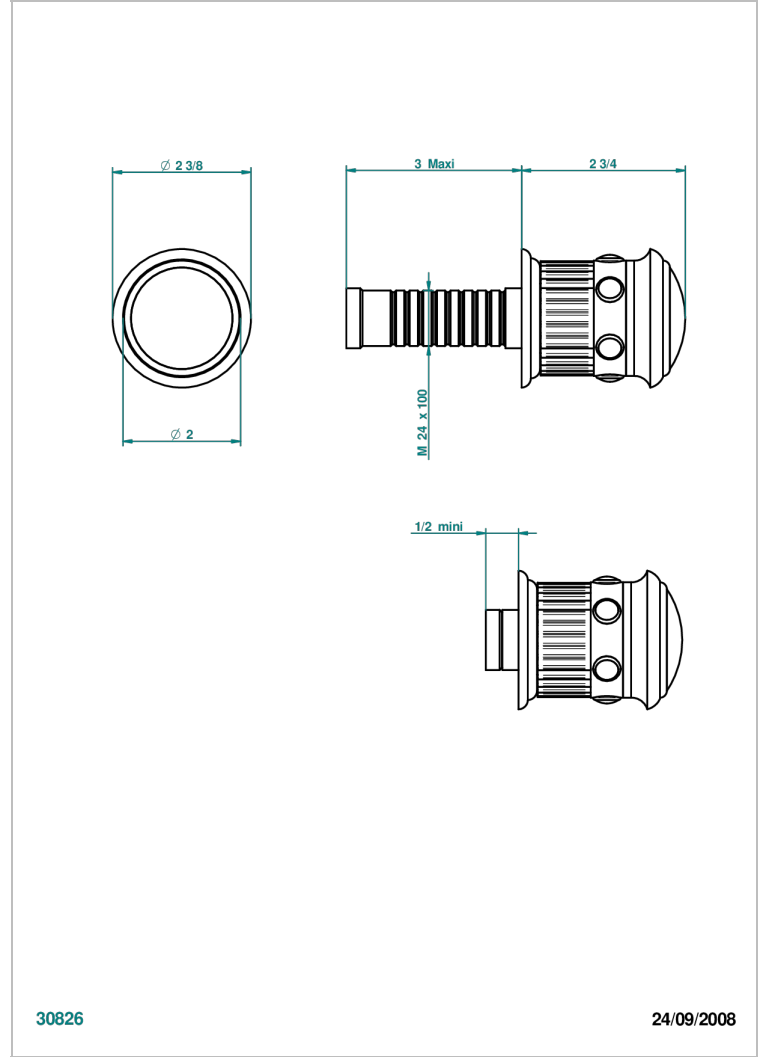

# TROCADERO LAPIS LAZULI

U7B-30B

THG<sup>®</sup>  
PARIS

Garniture sans tête (croisillon, rosace et allonge) pour robinet d'arrêt 1/2" ref.30/CA & 30/HA et 3/4" ref.32/CA & 32/HA ou inverseur ref.50/4VMA

## CARACTÉRISTIQUES

- Garniture pour robinet d'arrêt Réf.30, 32 ou inverseur mural 50/4/VM
- Livrée sans partie encastrée

## PRODUITS ASSOCIÉS

- Ref. G00-32CUSA Robinet d'arrêt à encastrer 3/4" côté froid tête 1/4 tour fermeture gauche -standard américain sans garniture
- Ref. G00-32HUSA Robinet d'arrêt à encastrer 3/4" côté chaud tête 1/4 tour fermeture droite - standard américain sans garniture
- Ref. G00-30CUSA Robinet d'arrêt à encastrer 1/2 " cote froid tete 1/4 tour fermeture gauche - standard americain sans garniture
- Ref. G00-30HUSA Robinet d'arrêt à encastrer 1/2 " cote chaud tete 1/4 tour fermeture droite - standard americain sans garniture

Vieux nickel - H28