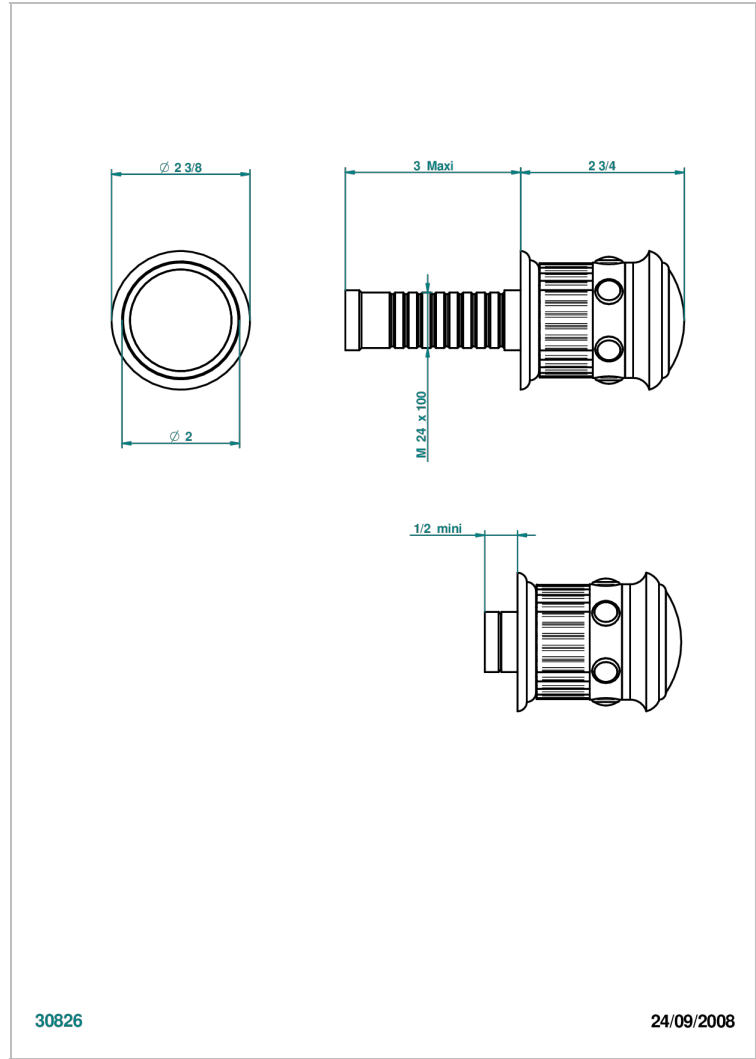

TROCADERO LAPIS LAZULI

U7B-30B

THG[®]
PARIS

Parte externa para llave de paso mural ref. 30 & 32 y para inversor mural ref. 50/4/VM (mando, rosetón y alargador, sin cartucho)

CARACTERÍSTICAS

- Trocadero Lapis Lazuli
- Parte externa para llave de paso mural ref. 30 & 32 y para inversor mural ref. 50/4/VM (mando, rosetón y alargador, sin cartucho)

PRODUCTOS RELACIONADOS

- Ref. G00-32CUSA Robinet d'arrêt à encastrer 3/4" côté froid tête 1/4 tour fermeture gauche -standard américain sans garniture
- Ref. G00-32HUSA Robinet d'arrêt à encastrer 3/4" côté chaud tête 1/4 tour fermeture droite - standard américain sans garniture
- Ref. G00-30CUSA Robinet d'arrêt a encastrer 1/2 " cote froid tete 1/4 tour fermeture gauche - standard americain sans garniture
- Ref. G00-30HUSA Robinet d'arrêt a encastrer 1/2 " cote chaud tete 1/4 tour fermeture droite - standard americain sans garniture