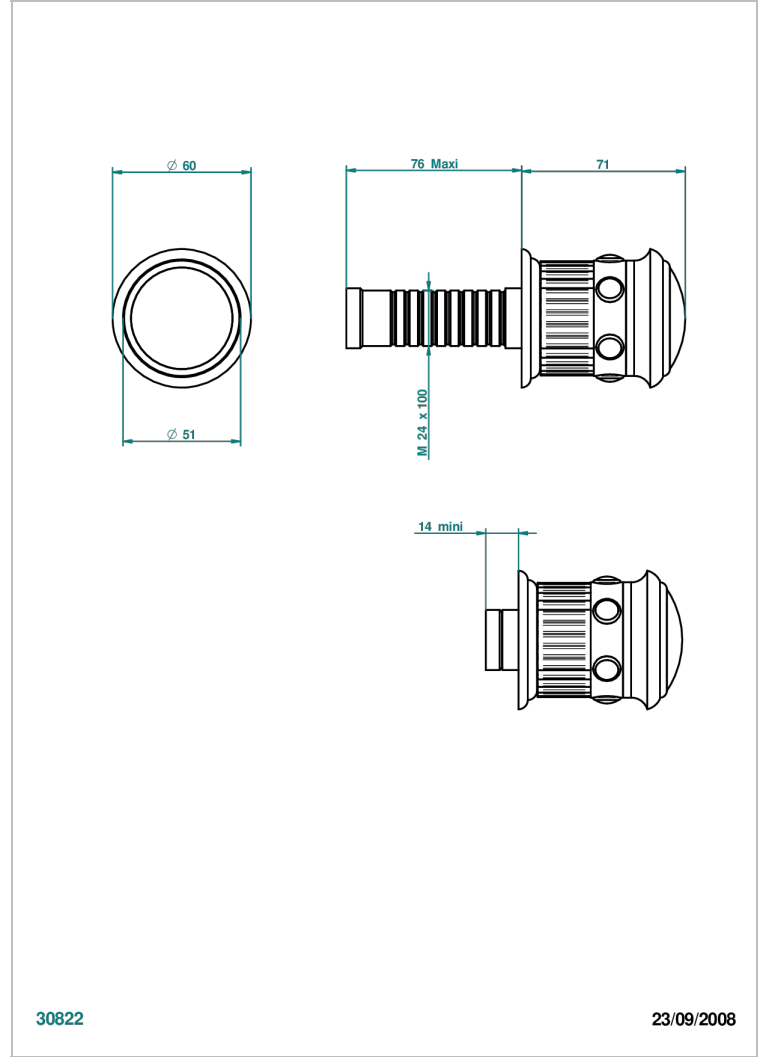

TROCADERO MALACHITE

U7A-30B

THG[®]
PARIS

Garniture sans tête (croisillon, rosace et allonge) pour robinet d'arrêt 1/2" ref.30/CA & 30/HA et 3/4" ref.32/CA & 32/HA ou inverseur ref.50/4VMA

30822

23/09/2008

CARACTÉRISTIQUES

- Trocadero Malachite
- Garniture sans tête (croisillon, rosace et allonge) pour robinet d'arrêt 1/2" ref.30/CA & 30/HA et 3/4" ref.32/CA & 32/HA ou inverseur ref.50/4VMA

PRODUITS ASSOCIÉS

- Ref. G00-32CUSA Robinet d'arrêt à encastrer 3/4" côté froid tête 1/4 tour fermeture gauche -standard américain sans garniture
- Ref. G00-32HUSA Robinet d'arrêt à encastrer 3/4" côté chaud tête 1/4 tour fermeture droite - standard américain sans garniture
- Ref. G00-30CUSA Robinet d'arrêt a encastrer 1/2 " cote froid tete 1/4 tour fermeture gauche - standard americain sans garniture
- Ref. G00-30HUSA Robinet d'arrêt a encastrer 1/2 " cote chaud tete 1/4 tour fermeture droite - standard americain sans garniture

Vieux nickel - H28