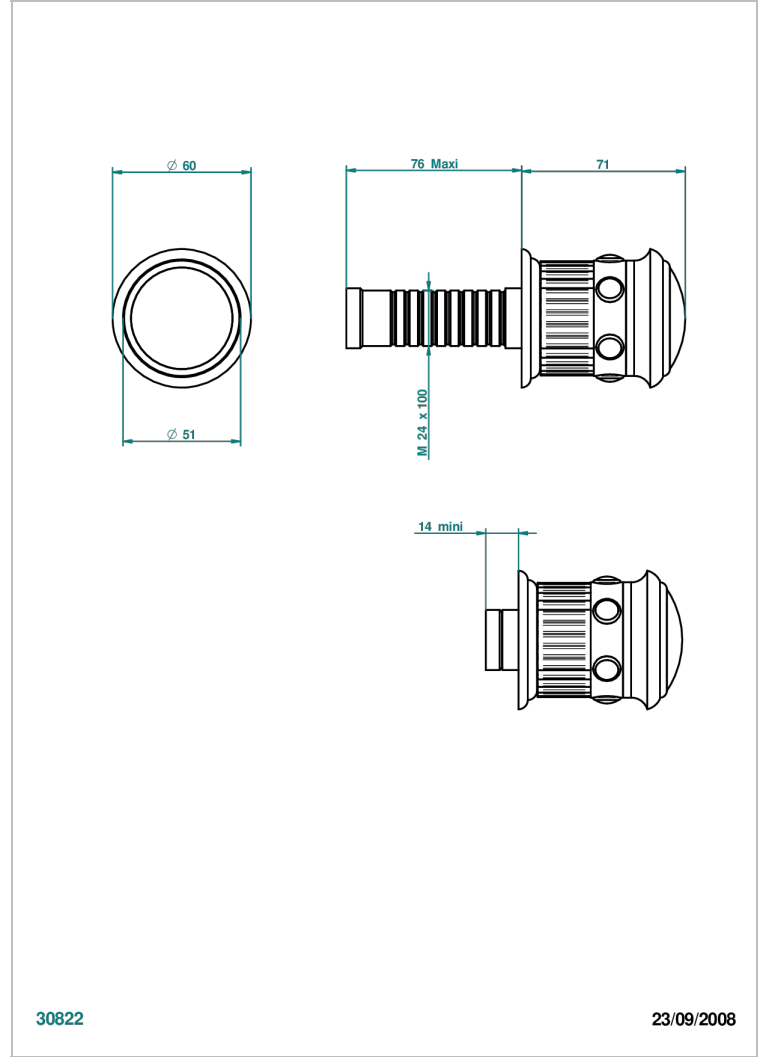

TROCADERO MALAQUITA

U7A-30B

THG[®]
PARIS

Parte externa para llave de paso mural ref. 30 & 32 y para inversor mural ref. 50/4/VM (mando, rosetón y alargador, sin cartucho)

30822

23/09/2008

CARACTERÍSTICAS

- Trocadero Malaquita
- Parte externa para llave de paso mural ref. 30 & 32 y para inversor mural ref. 50/4/VM (mando, rosetón y alargador, sin cartucho)

PRODUCTOS RELACIONADOS

- Ref. G00-32CUSA Robinet d'arrêt à encastrer 3/4" côté froid tête 1/4 tour fermeture gauche -standard américain sans garniture
- Ref. G00-32HUSA Robinet d'arrêt à encastrer 3/4" côté chaud tête 1/4 tour fermeture droite - standard américain sans garniture
- Ref. G00-30CUSA Robinet d'arrêt a encastrer 1/2 " cote froid tete 1/4 tour fermeture gauche - standard americain sans garniture
- Ref. G00-30HUSA Robinet d'arrêt a encastrer 1/2 " cote chaud tete 1/4 tour fermeture droite - standard americain sans garniture