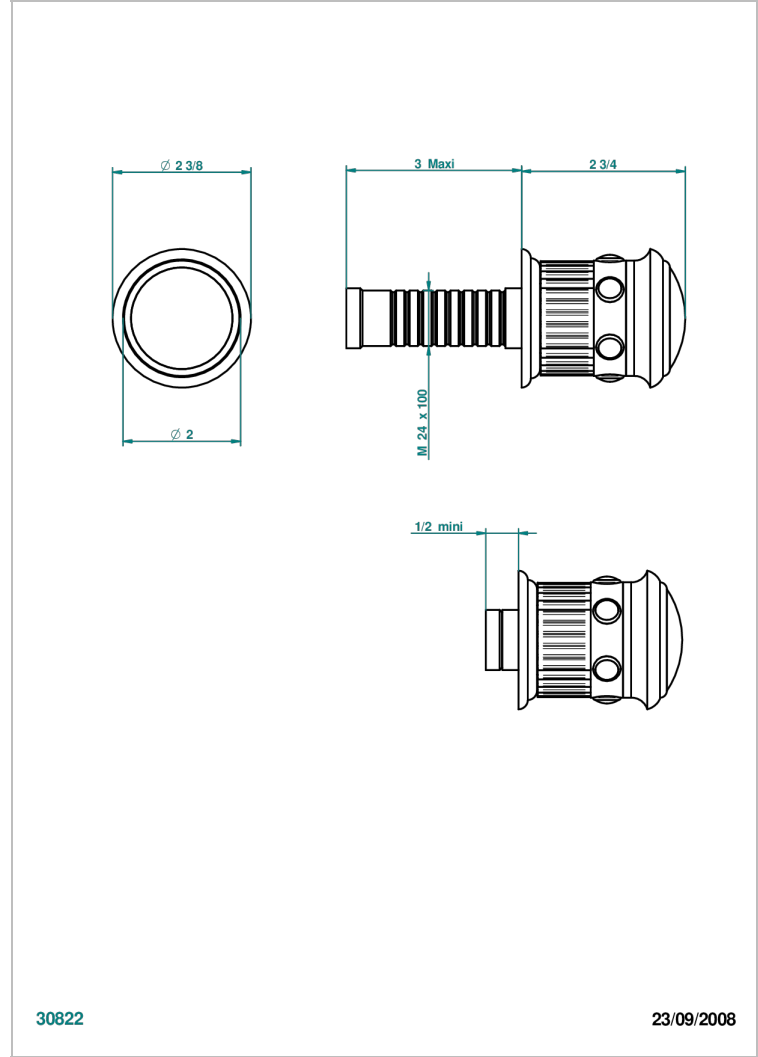

TROCADERO MALACHITE

U7A-30B

THG
PARIS

Garniture sans tête (croisillon, rosace et allonge) pour robinet d'arrêt 1/2" ref.30/CA & 30/HA et 3/4" ref.32/CA & 32/HA ou inverseur ref.50/4VMA

CARACTÉRISTIQUES

- Trocadero Malachite
- Garniture sans tête (croisillon, rosace et allonge) pour robinet d'arrêt 1/2" ref.30/CA & 30/HA et 3/4" ref.32/CA & 32/HA ou inverseur ref.50/4VMA

PRODUITS ASSOCIÉS

- Ref. G00-32CUSA Robinet d'arrêt à encastrer 3/4" côté froid tête 1/4 tour fermeture gauche -standard américain sans garniture
- Ref. G00-32HUSA Robinet d'arrêt à encastrer 3/4" côté chaud tête 1/4 tour fermeture droite - standard américain sans garniture
- Ref. G00-30CUSA Robinet d'arrêt a encastrer 1/2 " cote froid tete 1/4 tour fermeture gauche - standard americain sans garniture
- Ref. G00-30HUSA Robinet d'arrêt a encastrer 1/2 " cote chaud tete 1/4 tour fermeture droite - standard americain sans garniture

Vieux nickel - H28