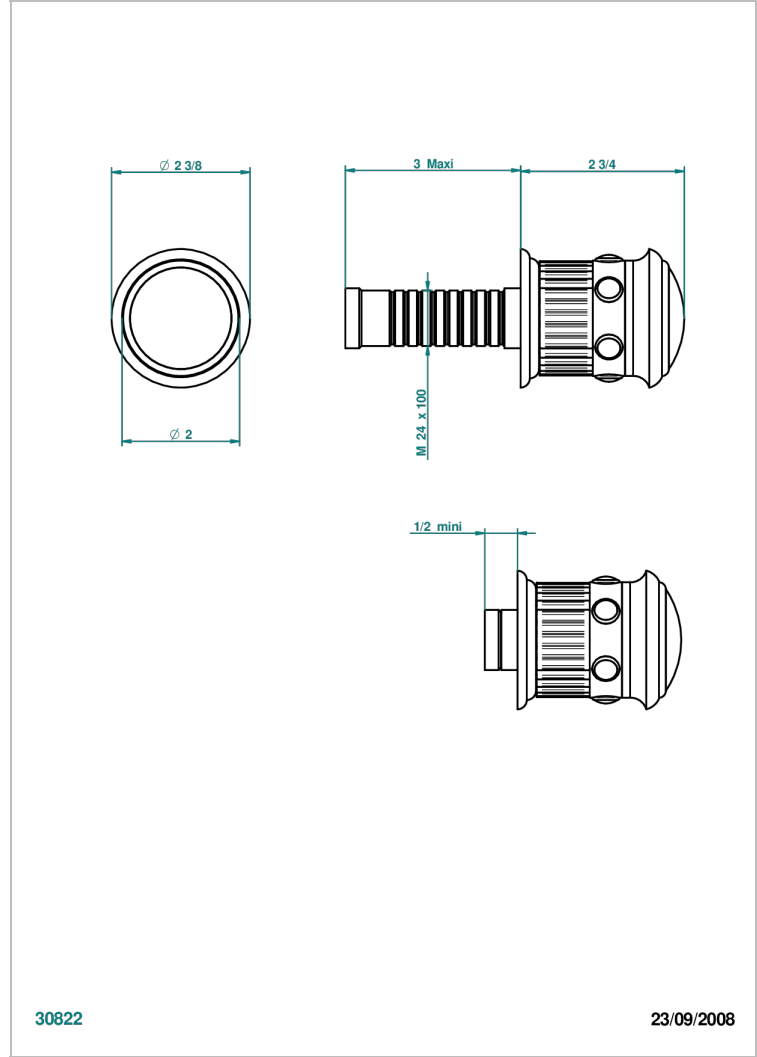

TROCADERO MALAQUITA

U7A-30B

THG[®]
PARIS

Parte externa para llave de paso mural ref. 30 & 32 y para inversor mural ref. 50/4/VM (mando, rosetón y alargador, sin cartucho)

30822

23/09/2008

CARACTERÍSTICAS

- Trocadero Malaquita
- Parte externa para llave de paso mural ref. 30 & 32 y para inversor mural ref. 50/4/VM (mando, rosetón y alargador, sin cartucho)

PRODUCTOS RELACIONADOS

- Ref. G00-32CUSA Robinet d'arrêt à encastrer 3/4" côté froid tête 1/4 tour fermeture gauche -standard américain sans garniture
- Ref. G00-32HUSA Robinet d'arrêt à encastrer 3/4" côté chaud tête 1/4 tour fermeture droite - standard américain sans garniture
- Ref. G00-30CUSA Robinet d'arrêt a encastrer 1/2 " cote froid tete 1/4 tour fermeture gauche - standard americain sans garniture
- Ref. G00-30HUSA Robinet d'arrêt a encastrer 1/2 " cote chaud tete 1/4 tour fermeture droite - standard americain sans garniture