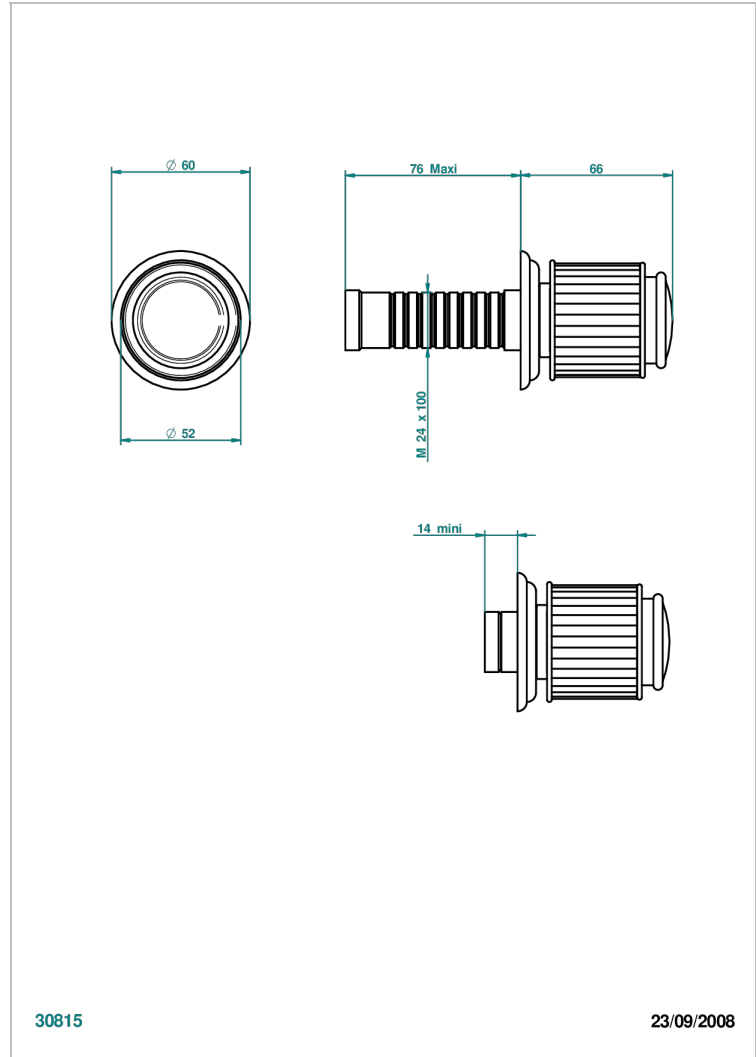

# JAIPUR CRISTAL SATINE

A9B-30B

THG<sup>®</sup>  
PARIS

Garniture sans tête (croisillon, rosace et allonge) pour robinet d'arrêt 1/2" ref.30/CA & 30/HA et 3/4" ref.32/CA & 32/HA ou inverseur ref.50/4VMA

## CARACTÉRISTIQUES

- Garniture pour robinet d'arrêt Réf.30, 32 ou inverseur mural 50/4/VM
- Livrée sans partie encastrée

## PRODUITS ASSOCIÉS

- Ref. G00-30/CA Robinet d'arrêt à encastrer 1/2", avec tête 1/4 tour fermeture gauche, sans garniture
- Ref. G00-30/HA Robinet d'arrêt à encastrer 1/2", avec tête 1/4 tour fermeture droite, sans garniture
- Ref. G00-32/CA Robinet d'arrêt à encastrer 3/4", avec tête 1/4 tour fermeture gauche, sans garniture
- Ref. G00-32/HA Robinet d'arrêt à encastrer 3/4", avec tête 1/4 tour fermeture droite, sans garniture