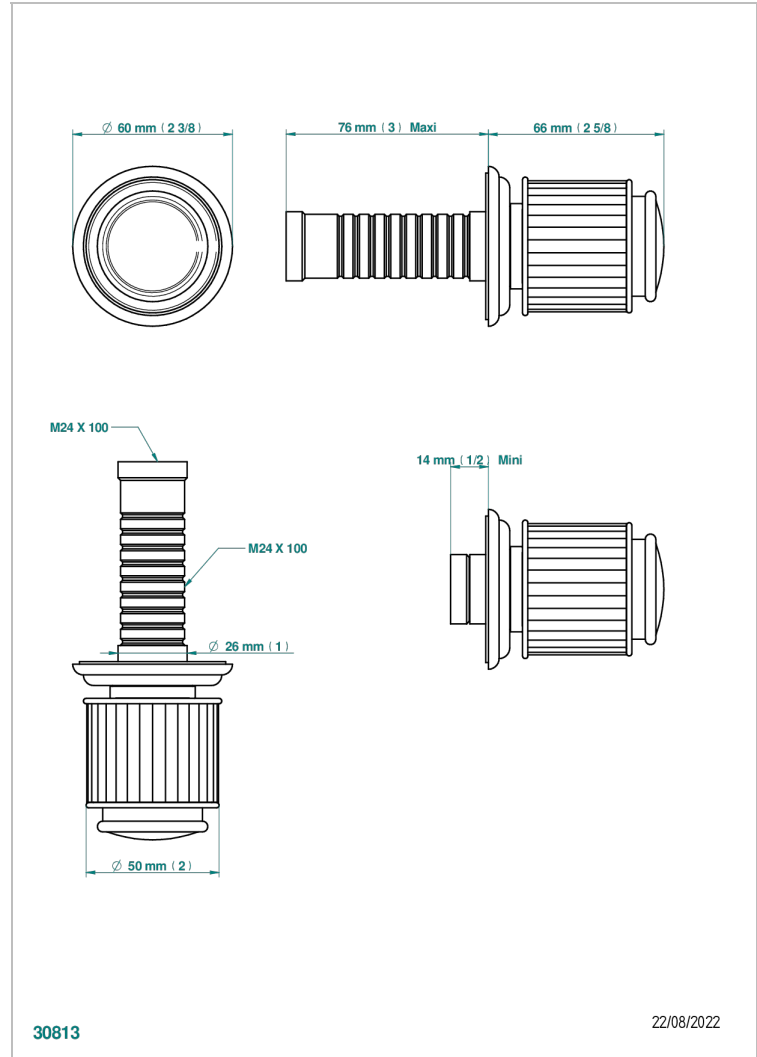

JAIPUR ONICE NEGRO

A9C-30B

THG[®]
PARIS

Parte externa para llave de paso mural ref. 30 & 32 y para inversor mural ref. 50/4/VM (mando, rosetón y alargador, sin cartucho)

CARACTERÍSTICAS

- Jaipur Onice Negro
- Parte externa para llave de paso mural ref. 30 & 32 y para inversor mural ref. 50/4/VM (mando, rosetón y alargador, sin cartucho)

PRODUCTOS RELACIONADOS

- Ref. G00-32CUSA Robinet d'arrêt à encastrer 3/4" côté froid tête 1/4 tour fermeture gauche -standard américain sans garniture
- Ref. G00-32HUSA Robinet d'arrêt à encastrer 3/4" côté chaud tête 1/4 tour fermeture droite - standard américain sans garniture
- Ref. G00-30CUSA Robinet d'arrêt a encastrer 1/2 " cote froid tete 1/4 tour fermeture gauche - standard americain sans garniture
- Ref. G00-30HUSA Robinet d'arret a encastrer 1/2 " cote chaud tete 1/4 tour fermeture droite - standard americain sans garniture