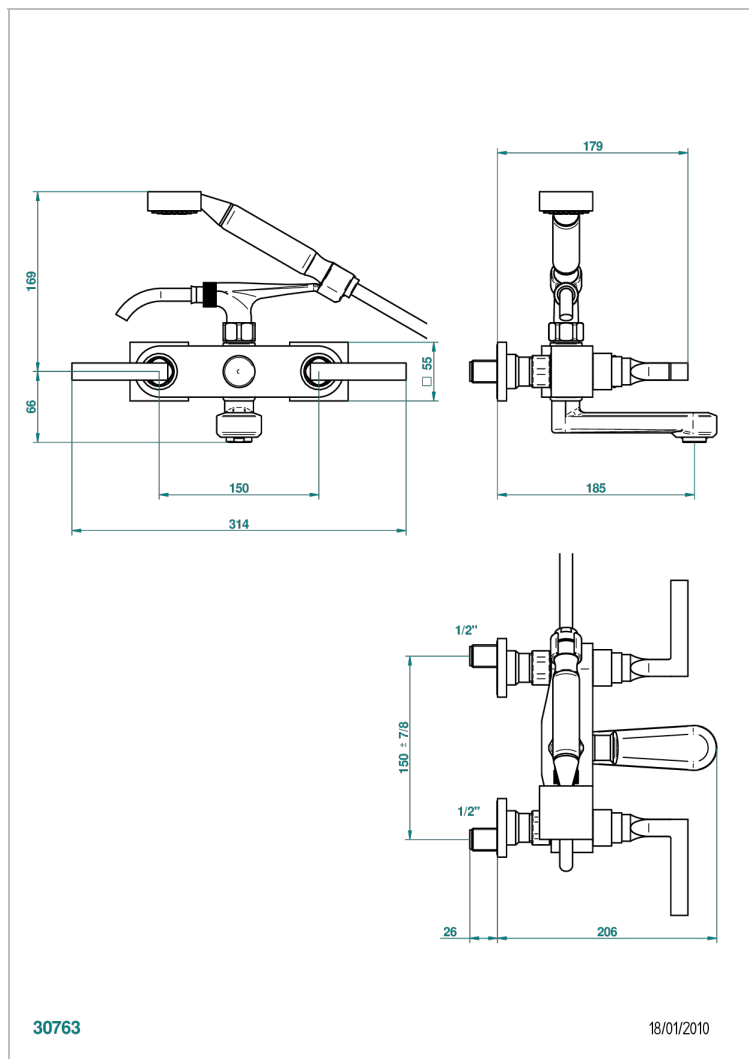

# BELUGA A MANETTES

G1U-13B

Mélangeur bain douche mural 1/2", avec flexible et douchette

THG<sup>®</sup>  
PARIS

## CARACTÉRISTIQUES

- Têtes à disques céramique 1/2" 1/4 tour
- Aérateur-mousseur
- Entraxe 150 mm
- Livré avec raccords excentrés en laiton
- Inverseur automatique
- Flexible métallique 1,5 m double agrafage
- Douchette en laiton avec tapis Easyclean, réducteur de débit et clapet anti-retour
- ACS : 21ACCLY033

## SPÉCIFICATIONS TECHNIQUES

- Recommandé : 3 bars (max. 5 bars) - Advised : 43,5 psi (max. 72 psi)
- Bec : 35 l/min à 3 bars - Douchette : 9,5 l/min à 3 bars
- Spout : 9.26 gpm at 43.5 psi - Handshower : 2.5 gpm at 43.5 psi