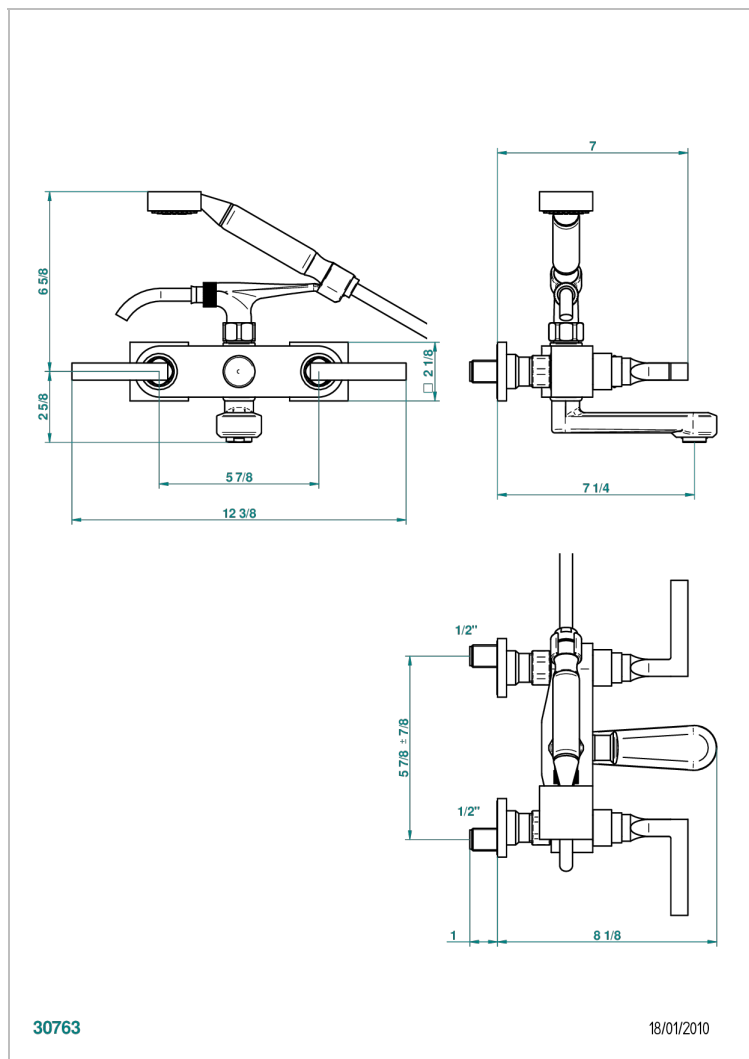

# BELUGA A MANETTES

G1U-13B

Mélangeur bain douche mural 1/2", avec flexible et douchette

THG<sup>®</sup>  
PARIS

## CARACTÉRISTIQUES

- Têtes à disques céramique 1/2" 1/4 tour
- Aérateur-mousseur
- Entraxe 150 mm
- Livré avec raccords excentrés en laiton
- Inverseur automatique
- Flexible métallique 1,5 m double agrafage
- Douchette en laiton avec tapis Easyclean, réducteur de débit et clapet anti-retour
- ACS : 21ACCLY033

## SPÉCIFICATIONS TECHNIQUES

- Recommandé : 3 bars (max. 5 bars) - Advised : 43,5 psi (max. 72 psi)
- Bec : 35 l/min à 3 bars - Douchette : 9,5 l/min à 3 bars
- Spout : 9.26 gpm at 43.5 psi - Handshower : 2.5 gpm at 43.5 psi