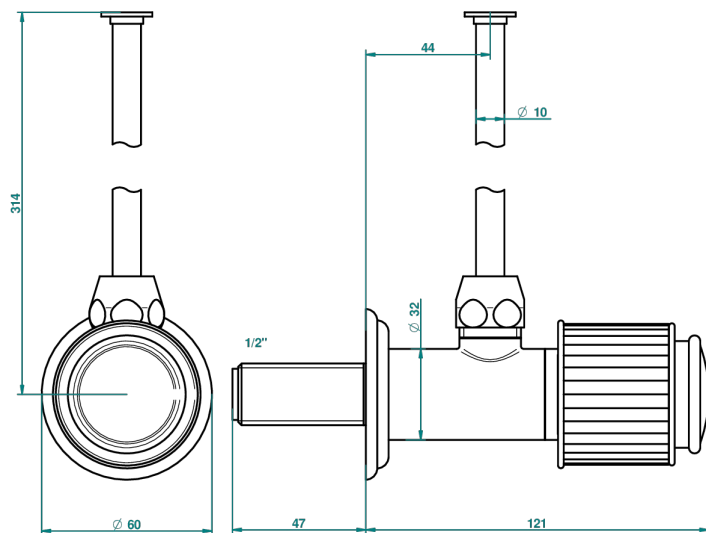

JAIPUR ONICE NEGRO

A9C-181/S

Llave de escuadra 1/2" con tubo de 30 cm con mando de estilo

THG[®]
PARIS

30759

16/09/2008

CARACTERÍSTICAS

- Jaipur Onice Negro
- Llave de escuadra 1/2" con tubo de 30 cm con mando de estilo