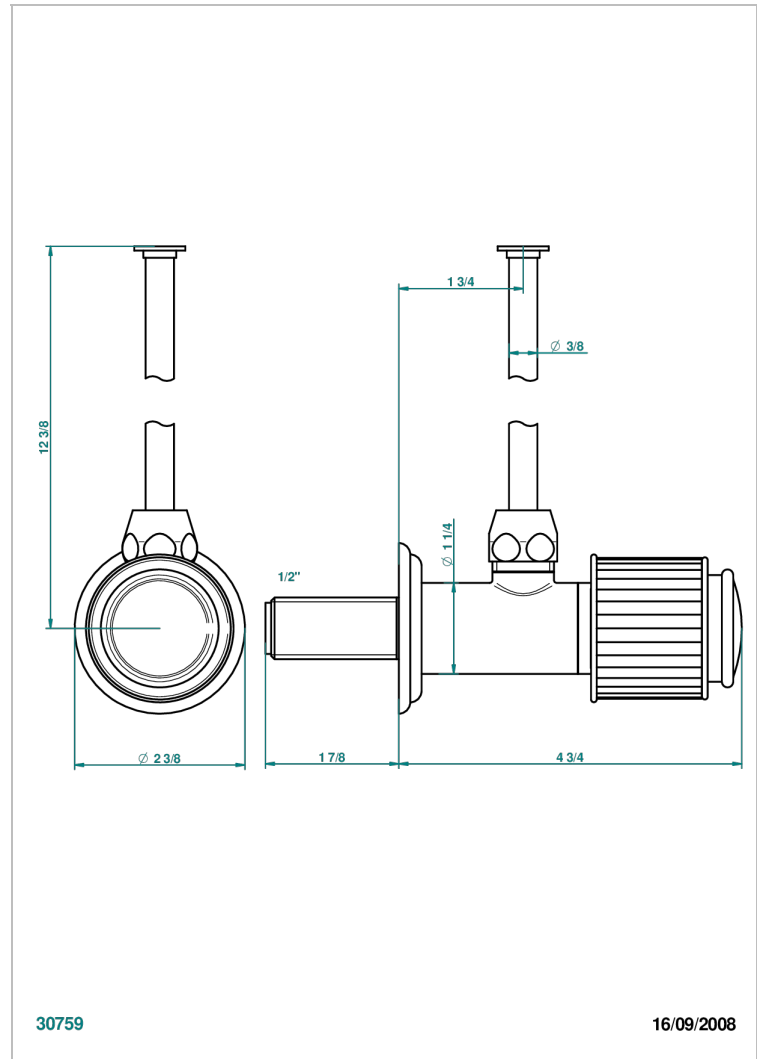

# JAIPUR ONICE NEGRO

A9C-181/S

Llave de escuadra 1/2" con tubo de 30 cm con mando de estilo

THG<sup>®</sup>  
PARIS

## CARACTERÍSTICAS

- Jaipur Onice Negro
- Llave de escuadra 1/2" con tubo de 30 cm con mando de estilo