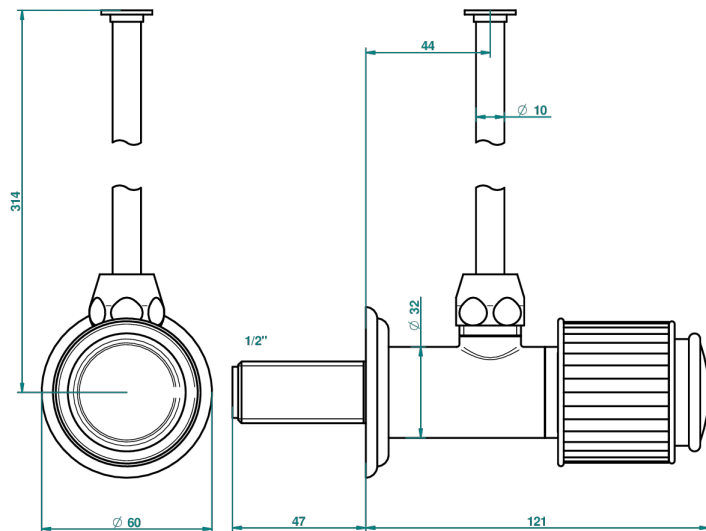

JAIPUR С ЧЕРНЫМ ОНИКСОМ

A9C-181/S

Кран запорный 1/2" стильный регулируемый с 30 см трубкой

THG[®]
PARIS

30759

16/09/2008

ХАРАКТЕРИСТИКИ

- Jaipur с чёрным ониксом
- Кран запорный 1/2" стильный регулируемый с 30 см трубкой