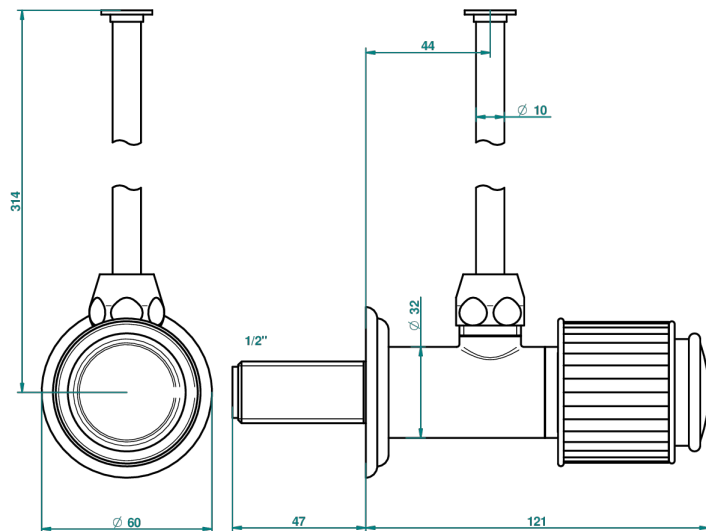

JAIPUR ONICE NEGRO

A9C-181/S

Llave de escuadra 1/2" con tubo de 30 cm con mando de estilo

THG[®]
PARIS

30759

16/09/2008

CARACTERÍSTICAS

- Jaipur Onice Negro
- Llave de escuadra 1/2" con tubo de 30 cm con mando de estilo