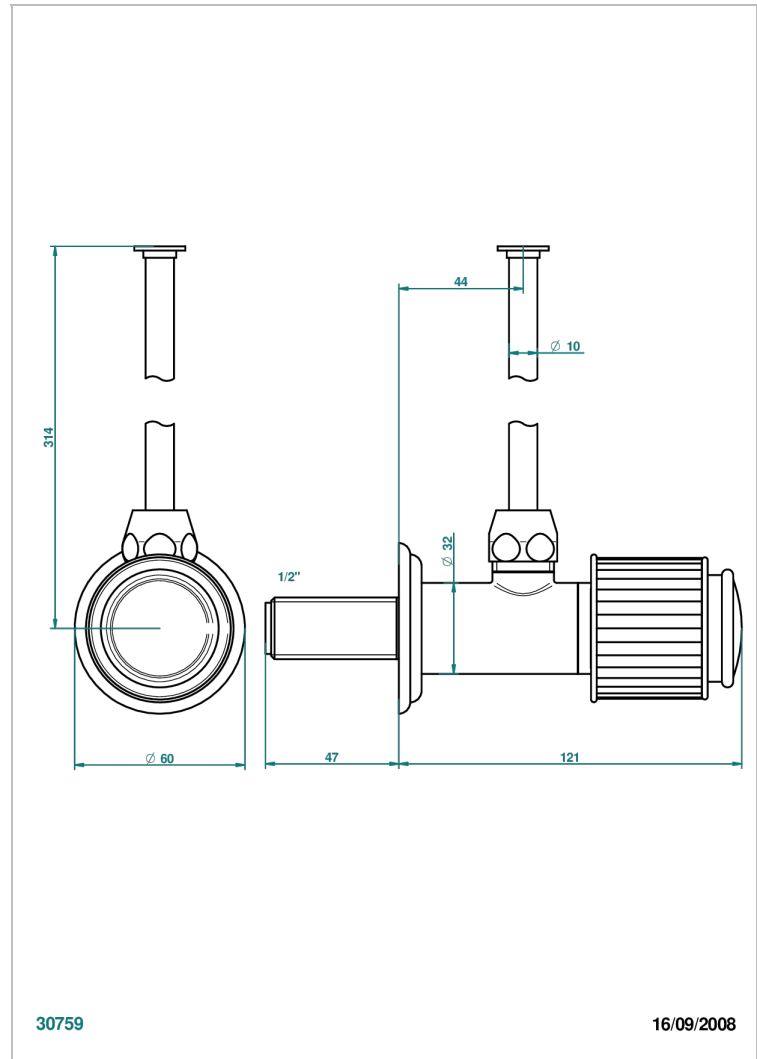

JAIPUR BLACK ONYX

A9C-181/S

1/2"可调节龙头, 30厘米管道, 适应任何风格

THG[®]
PARIS

特色

- Jaipur Black Onyx
- 1/2"可调节龙头, 30厘米管道, 适应任何风格

可选饰面

Black ceram - D30
Blush PVD - H62
Graphite PVD - H64
Matt Umber PVD - H67
Matt blush PVD - H60
Matt graphite PVD - H65