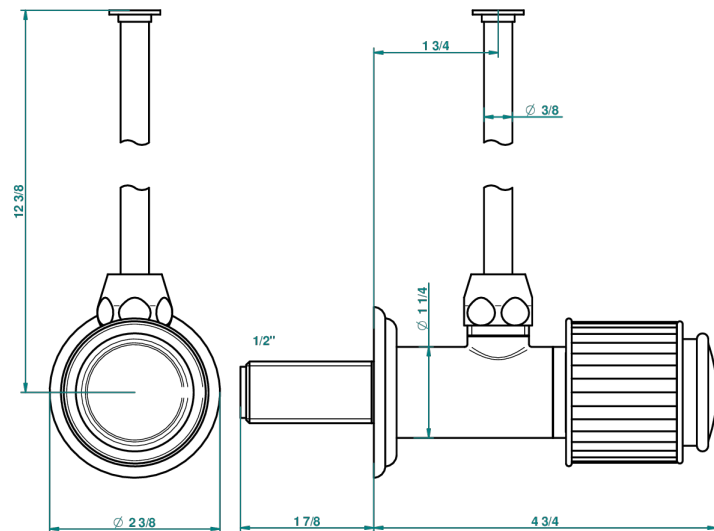

JAIPUR С ЧЕРНЫМ ОНИКСОМ

A9C-181/S

Кран запорный 1/2" стильный регулируемый с 30 см трубкой

THG[®]
PARIS

30759

16/09/2008

ХАРАКТЕРИСТИКИ

- Jaipur с чёрным ониксом
- Кран запорный 1/2" стильный регулируемый с 30 см трубкой