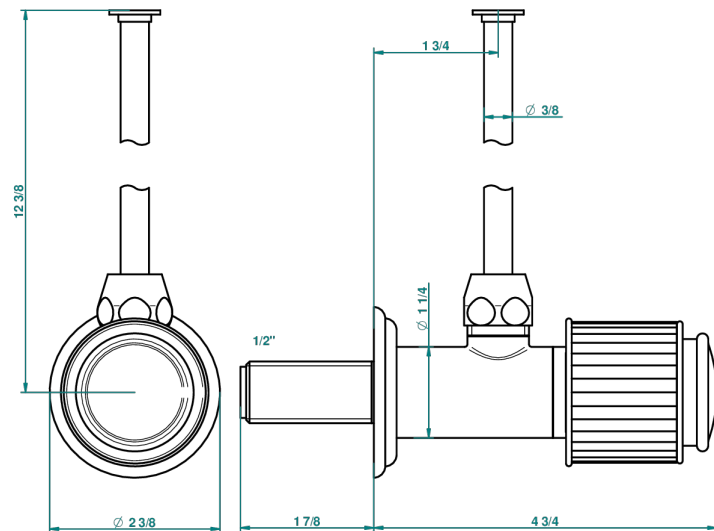

JAIPUR ONICE NEGRO

A9C-181/S

Llave de escuadra 1/2" con tubo de 30 cm con mando de estilo

THG[®]
PARIS

30759

16/09/2008

CARACTERÍSTICAS

- Jaipur Onice Negro
- Llave de escuadra 1/2" con tubo de 30 cm con mando de estilo