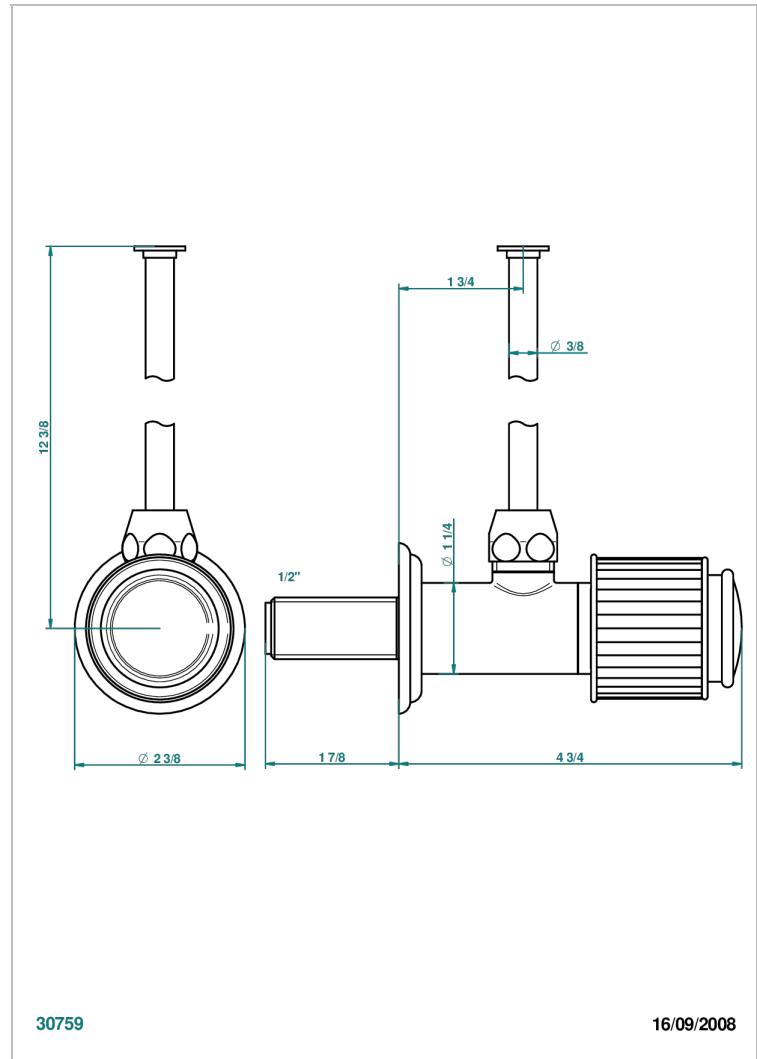

JAIPUR BLACK ONYX

A9C-181/S

1/2"可调节龙头, 30厘米管道, 适应任何风格

THG[®]
PARIS

特色

- Jaipur Black Onyx
- 1/2"可调节龙头, 30厘米管道, 适应任何风格

可选饰面

Black ceram - D30
Blush PVD - H62
Graphite PVD - H64
Matt Umber PVD - H67
Matt blush PVD - H60
Matt graphite PVD - H65