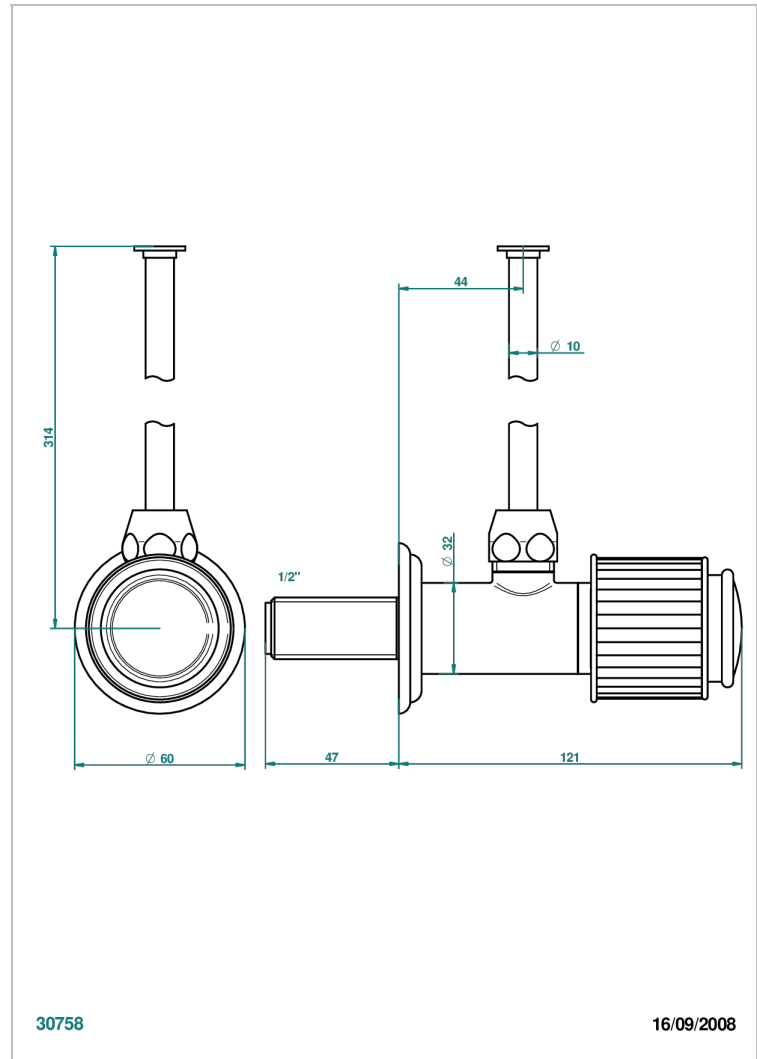

JAIPUR, KRISTALL SATINIERT

A9B-181/S

Eckventil 1/2" mit Schubrosette und 30 cm Kupferrohr

THG[®]
PARIS

EIGENSCHAFTEN

- Jaipur, Kristall satiniert
- Eckventil 1/2" mit Schubrosette und 30 cm Kupferrohr

VERFÜGBARE OBERFLÄCHEN