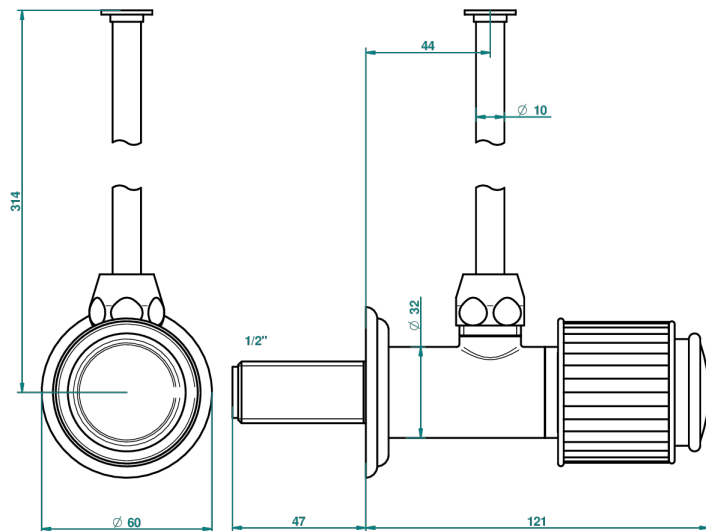

JAIPUR SATIN CRYSTAL

A9B-181/S

1/2"可调节龙头, 30厘米管道, 适应任何风格

THG[®]
PARIS

30758

16/09/2008

特色

- Jaipur Satin crystal
- 1/2"可调节龙头, 30厘米管道, 适应任何风格