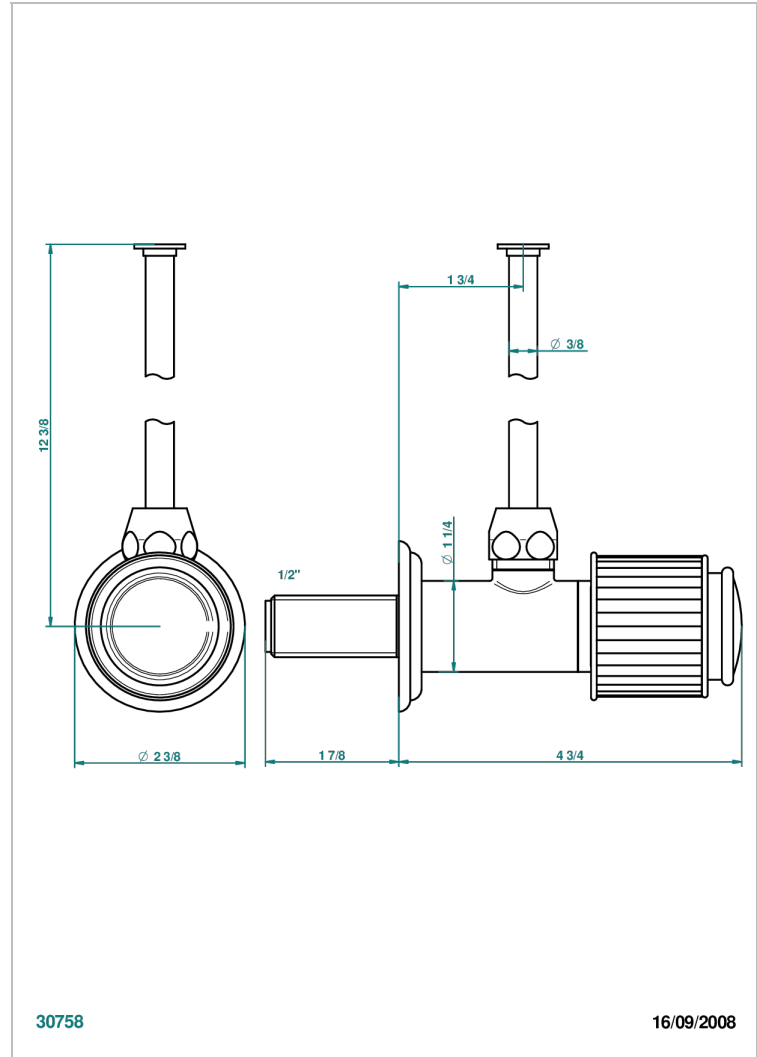

# JAIPUR SATIN CRYSTAL

A9B-181/S

1/2"可调节龙头, 30厘米管道, 适应任何风格

THG<sup>®</sup>  
PARIS

## 特色

- Jaipur Satin crystal
- 1/2"可调节龙头, 30厘米管道, 适应任何风格