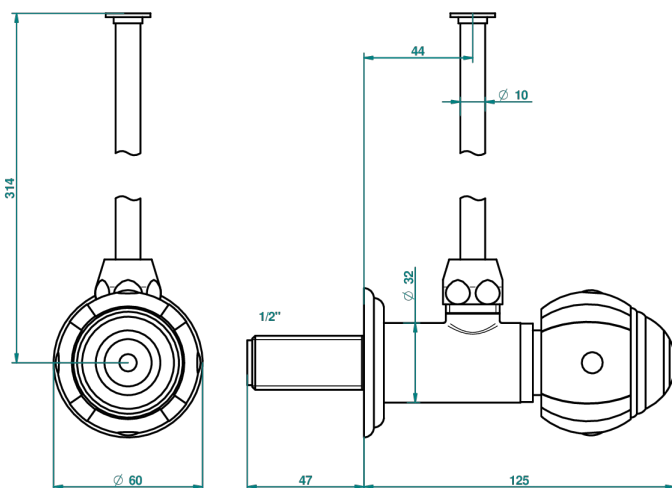

# ITHAQUE DECORACION EN ORO

A7A-181/S

Llave de escuadra 1/2" con tubo de 30 cm con mando de estilo

30744

16/09/2008

## CARACTERÍSTICAS

- Ithaque decoración en oro
- Llave de escuadra 1/2" con tubo de 30 cm con mando de estilo