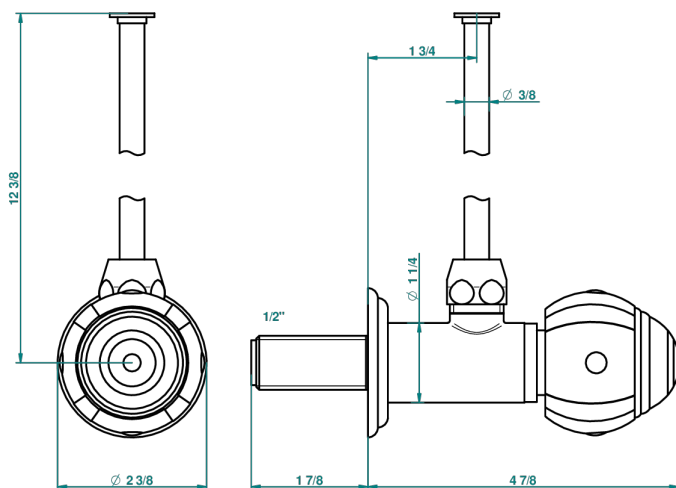

ITHAQUE DECORACION EN ORO

A7A-181/S

Llave de escuadra 1/2" con tubo de 30 cm con mando de estilo

30744

16/09/2008

CARACTERÍSTICAS

- Ithaque decoración en oro
- Llave de escuadra 1/2" con tubo de 30 cm con mando de estilo