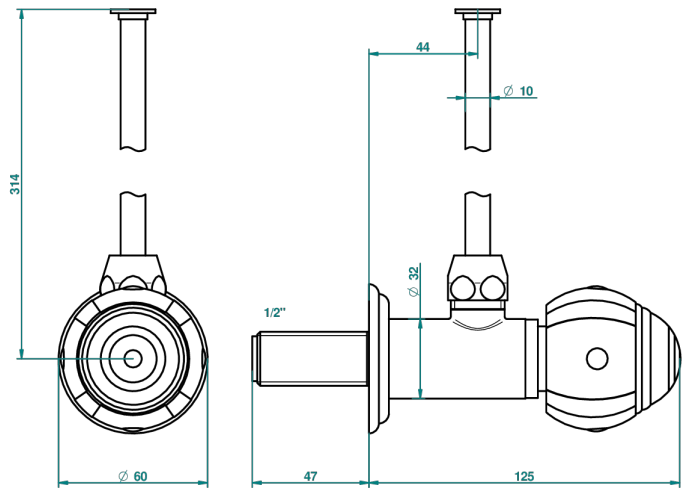

# ITHAQUE, DEKOR GOLD

A7A-181/S

Eckventil 1/2" mit Schubrosette und 30 cm Kupferrohr

THG<sup>®</sup>  
PARIS

30744

16/09/2008

## EIGENSCHAFTEN

- Ithaque, Dekor Gold
- Eckventil 1/2" mit Schubrosette und 30 cm Kupferrohr