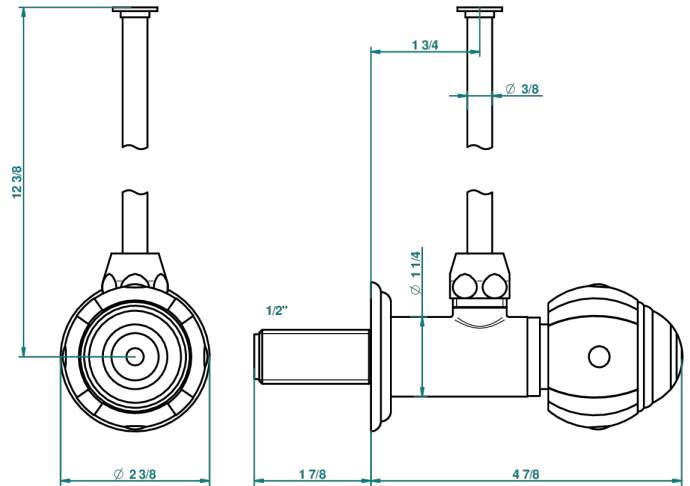

ITHAQUE, DEKOR GOLD

A7A-181/S

Eckventil 1/2" mit Schubrosette und 30 cm Kupferrohr

THG[®]
PARIS

30744

16/09/2008

EIGENSCHAFTEN

- Ithaque, Dekor Gold
- Eckventil 1/2" mit Schubrosette und 30 cm Kupferrohr