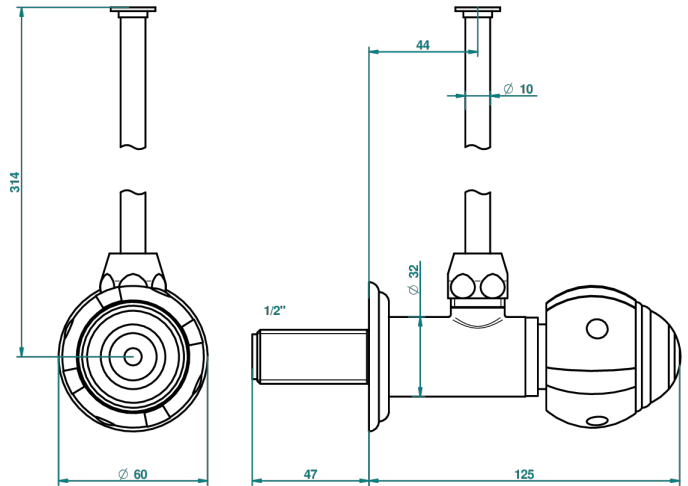

# ITHAQUE DECORACION EN PLATINO

A7B-181/S

Llave de escuadra 1/2" con tubo de 30 cm con mando de estilo

THG<sup>®</sup>  
PARIS

30743

16/09/2008

## CARACTERÍSTICAS

- Ithaque decoración en platino
- Llave de escuadra 1/2" con tubo de 30 cm con mando de estilo