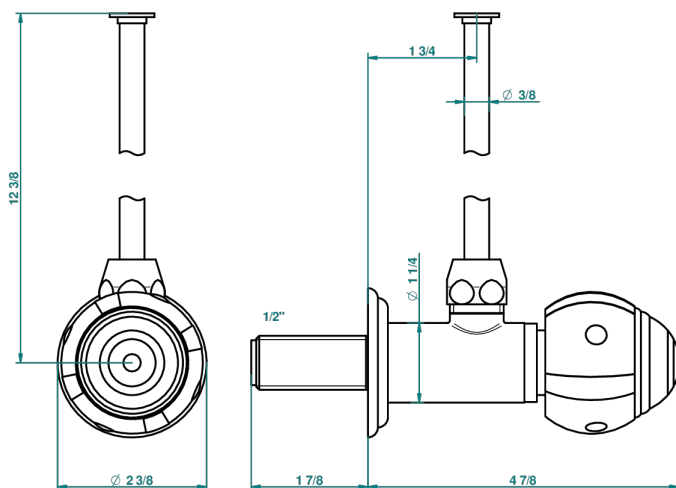

ITHAQUE DECORACION EN PLATINO

A7B-181/S

Llave de escuadra 1/2" con tubo de 30 cm con mando de estilo

THG[®]
PARIS

30743

16/09/2008

CARACTERÍSTICAS

- Ithaque decoración en platino
- Llave de escuadra 1/2" con tubo de 30 cm con mando de estilo