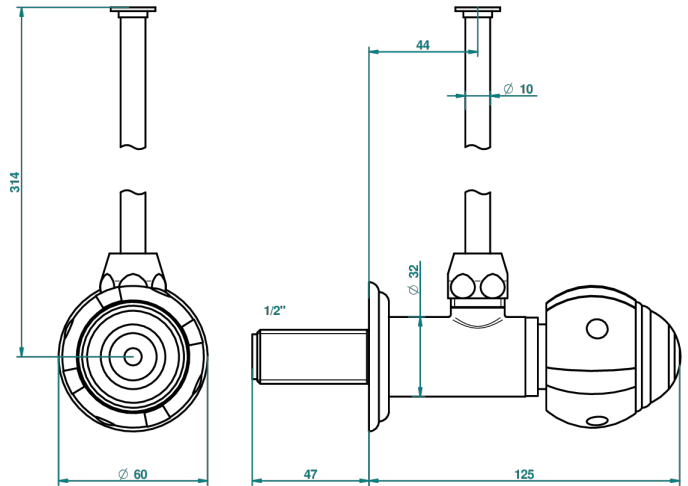

ITHAQUE, DEKOR PLATIN

A7B-181/S

Eckventil 1/2" mit Schubrosette und 30 cm Kupferrohr

THG[®]
PARIS

30743

16/09/2008

EIGENSCHAFTEN

- Ithaque, Dekor Platin
- Eckventil 1/2" mit Schubrosette und 30 cm Kupferrohr