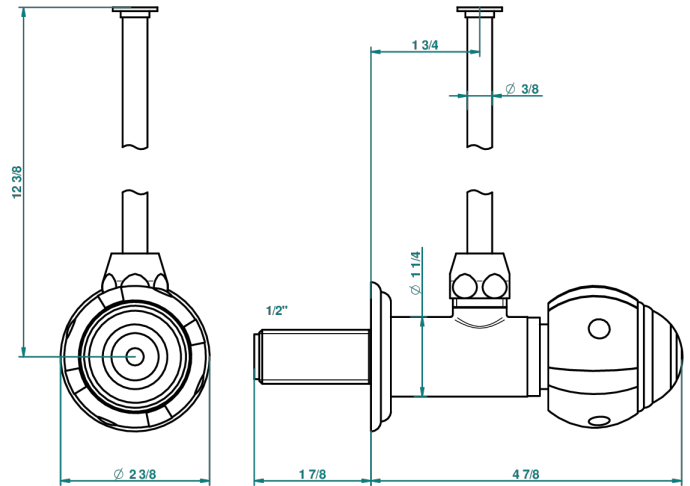

# ITHAQUE, DEKOR PLATIN

A7B-181/S

Eckventil 1/2" mit Schubrosette und 30 cm Kupferrohr

THG<sup>®</sup>  
PARIS

30743

16/09/2008

## EIGENSCHAFTEN

- Ithaque, Dekor Platin
- Eckventil 1/2" mit Schubrosette und 30 cm Kupferrohr