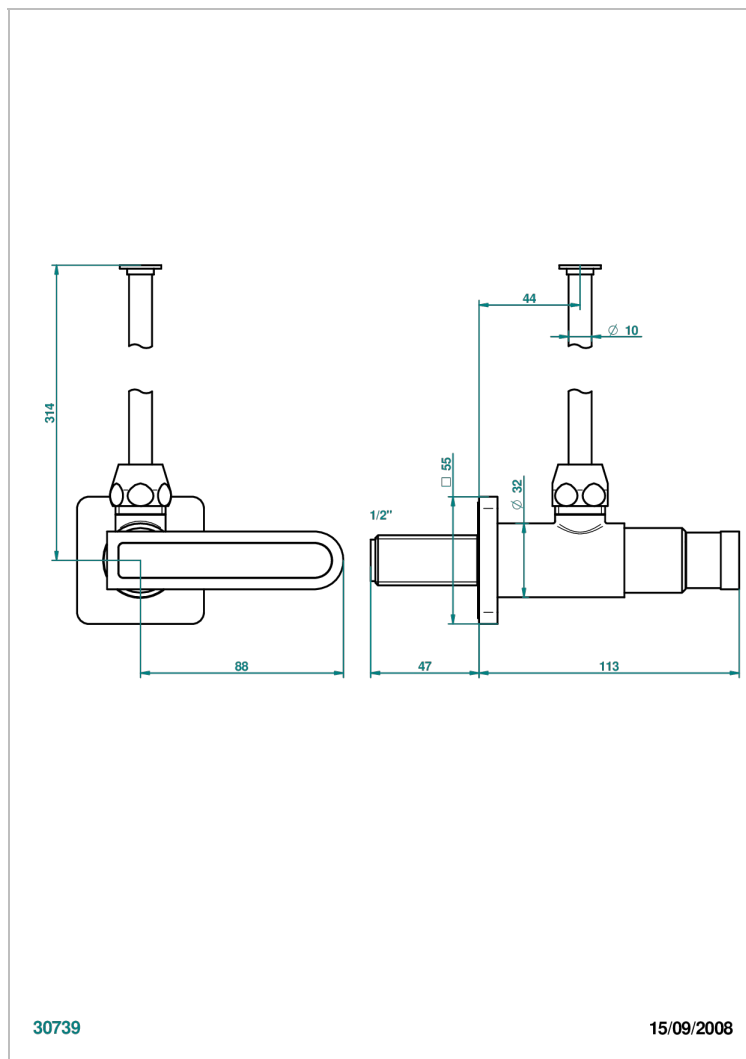

PROFIL ONYX NOIR A MANETTES

A6P-181/S

Robinet de réglage 1/2" avec tube de 30 cm, adapté au style

CARACTÉRISTIQUES

- Tête à disque céramique 1/2"
- Permet de stopper l'eau pour intervention sur la robinetterie
- Tubes en cuivre de 30 cm coloris idem robinetterie pour connexion vanne 35