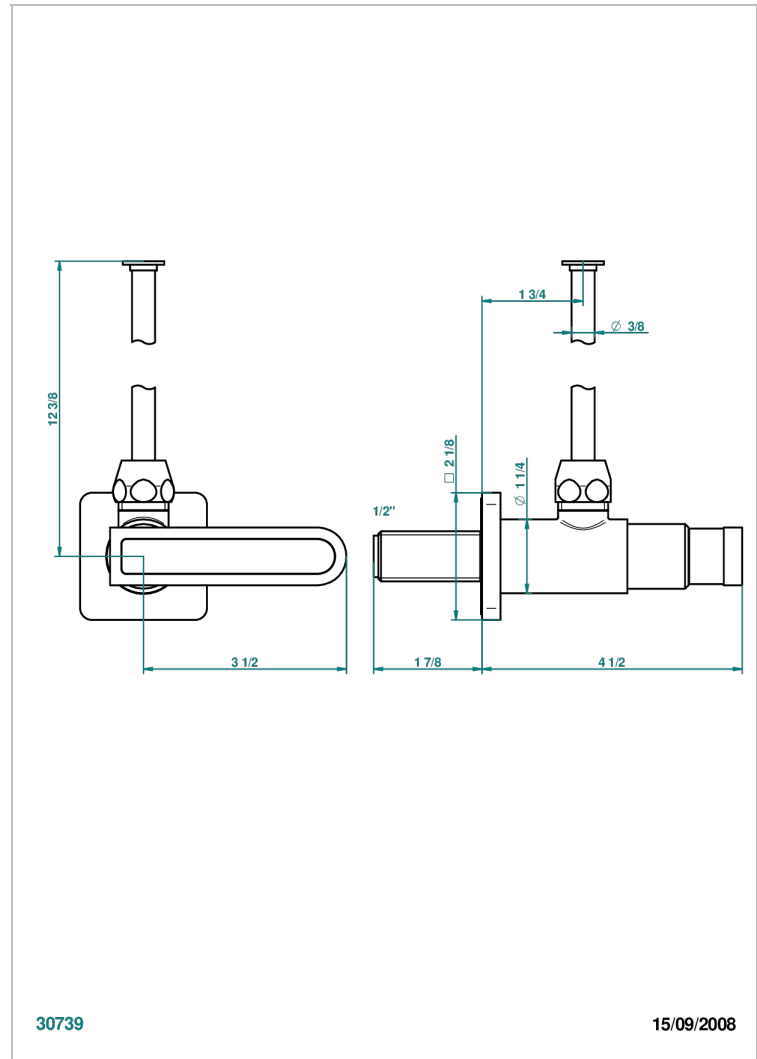

PROFIL ONYX NOIR A MANETTES

A6P-181/S

Robinet de réglage 1/2" avec tube de 30 cm, adapté au style

THG[®]
PARIS

CARACTÉRISTIQUES

- Tête à disque céramique 1/2"
- Permet de stopper l'eau pour intervention sur la robinetterie
- Tubes en cuivre de 30 cm coloris idem robinetterie pour connexion vanne 35