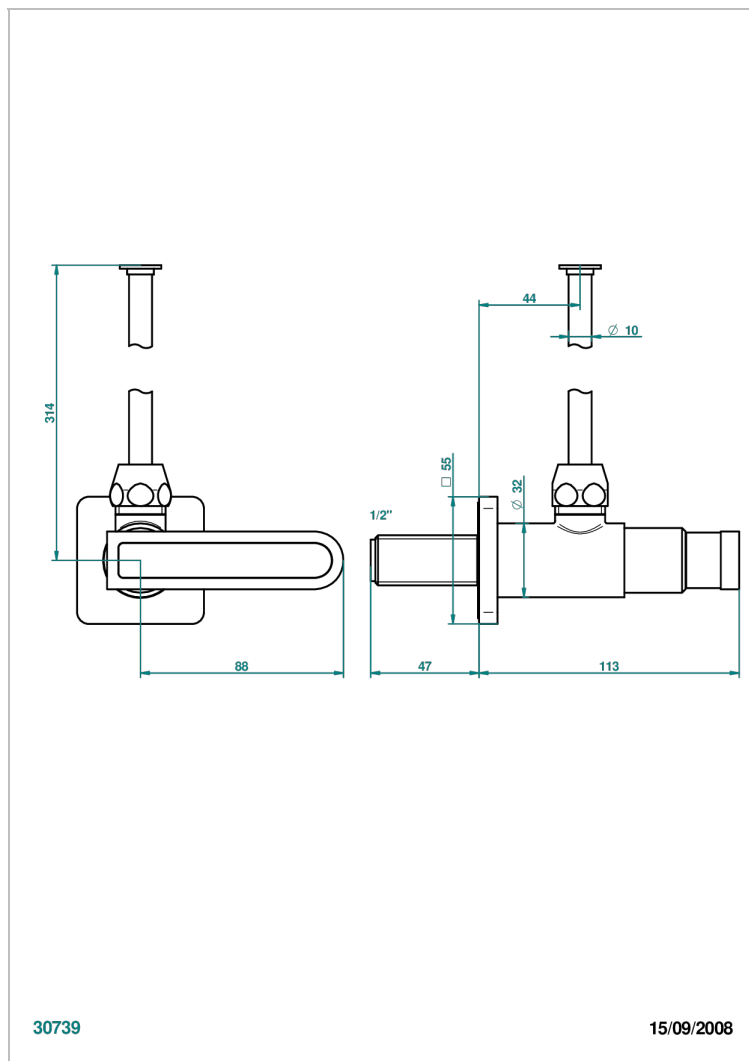

PROFIL ONICE NEGRO CON MANETAS

A6P-181/S

Llave de escuadra 1/2" con tubo de 30 cm con mando de estilo

CARACTERÍSTICAS

- Profil Onice negro con manetas
- Llave de escuadra 1/2" con tubo de 30 cm con mando de estilo