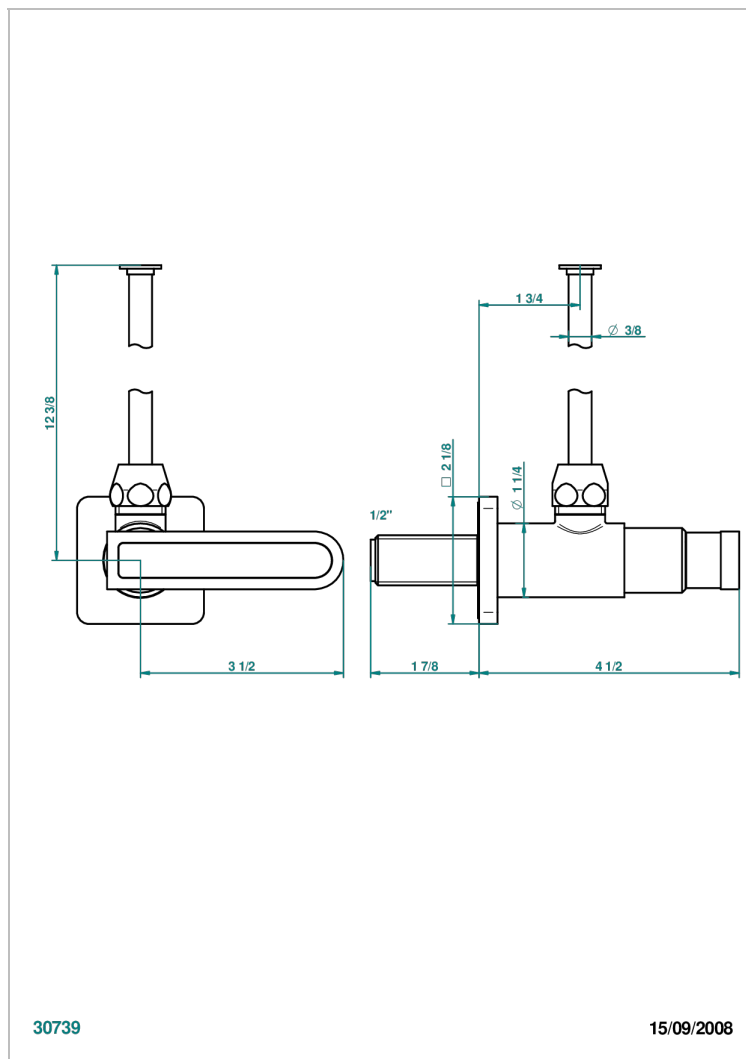

# PROFIL ONICE NEGRO CON MANETAS

A6P-181/S

Llave de escuadra 1/2" con tubo de 30 cm con mando de estilo

30739

15/09/2008

## CARACTERÍSTICAS

- Profil Onice negro con manetas
- Llave de escuadra 1/2" con tubo de 30 cm con mando de estilo