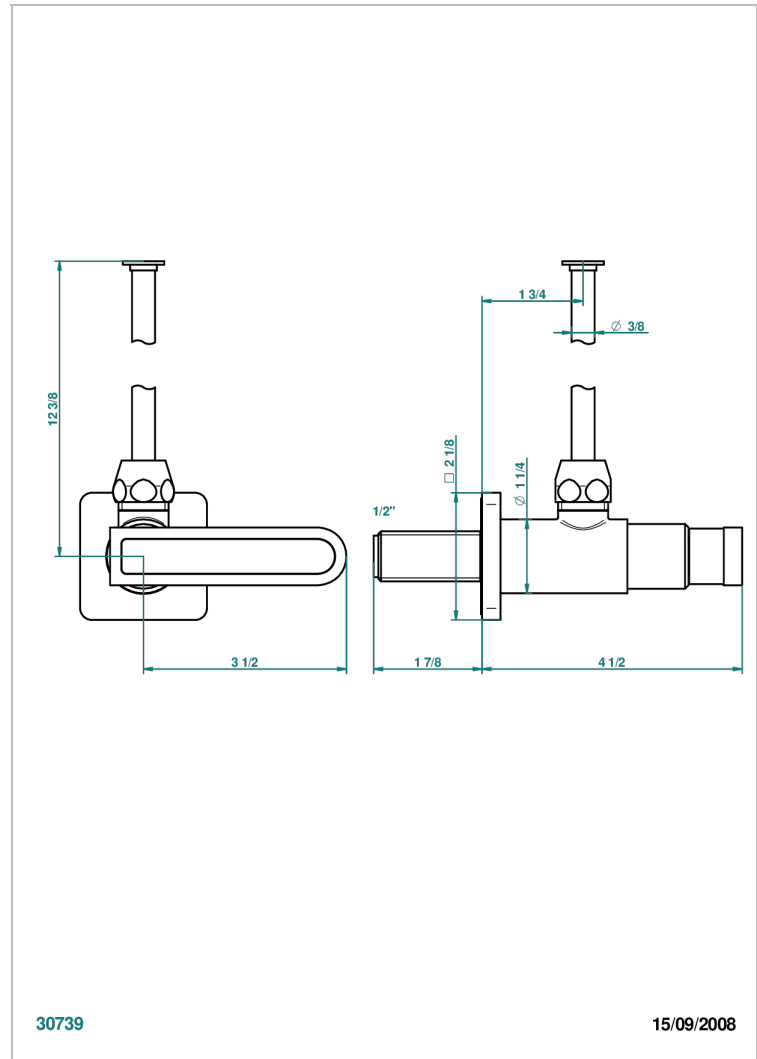

# PROFIL, ONYX SCHWARZ, HEBEL

A6P-181/S

Eckventil 1/2" mit Schubrosette und 30 cm Kupferrohr

THG<sup>®</sup>  
PARIS

## EIGENSCHAFTEN

- Profil, Onyx Schwarz, Hebel
- Eckventil 1/2" mit Schubrosette und 30 cm Kupferrohr