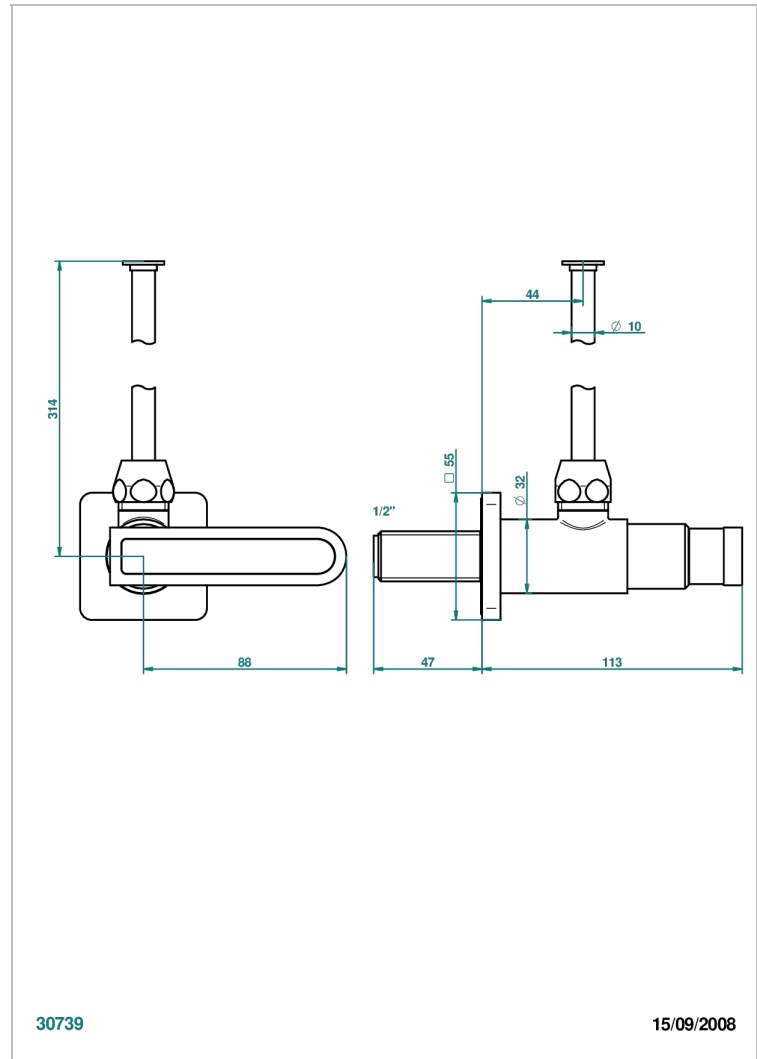

PROFIL ONYX NOIR A MANETTES

A6P-181/S

Robinet de réglage 1/2" avec tube de 30 cm, adapté au style

THG[®]
PARIS

CARACTÉRISTIQUES

- Tête à disque céramique 1/2"
- Permet de stopper l'eau pour intervention sur la robinetterie
- Tubes en cuivre de 30 cm coloris idem robinetterie pour connexion vanne 35