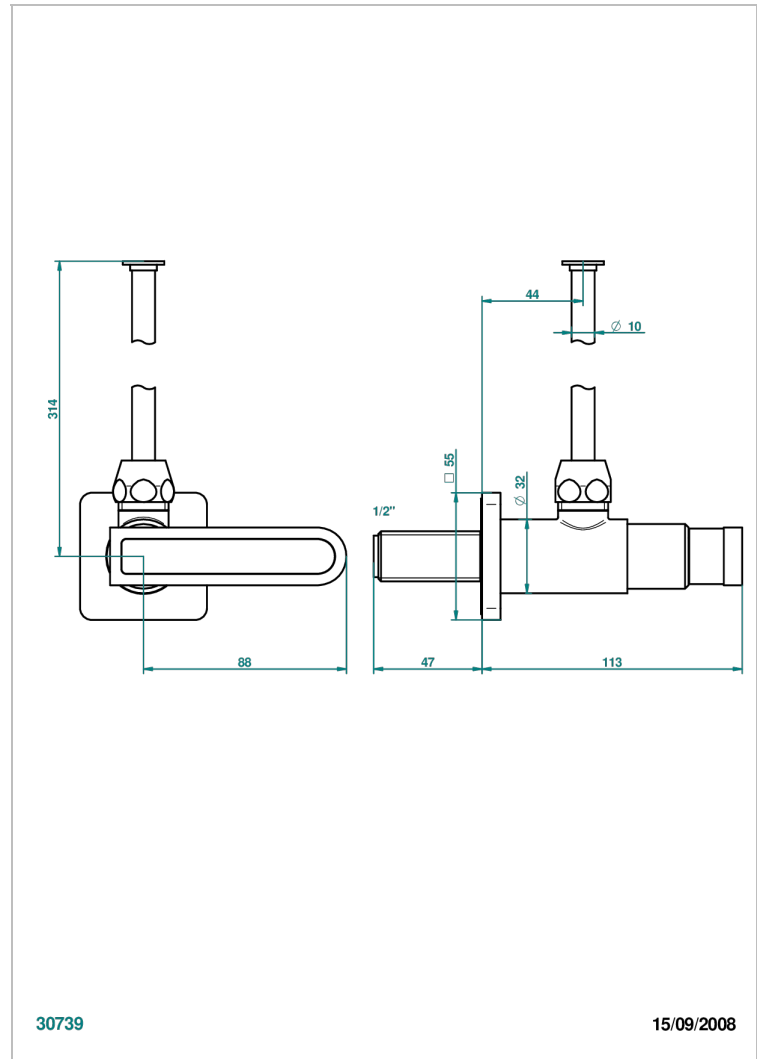

# PROFIL, ONYX SCHWARZ, HEBEL

A6P-181/S

Eckventil 1/2" mit Schubrosette und 30 cm Kupferrohr

THG<sup>®</sup>  
PARIS

## EIGENSCHAFTEN

- Profil, Onyx Schwarz, Hebel
- Eckventil 1/2" mit Schubrosette und 30 cm Kupferrohr