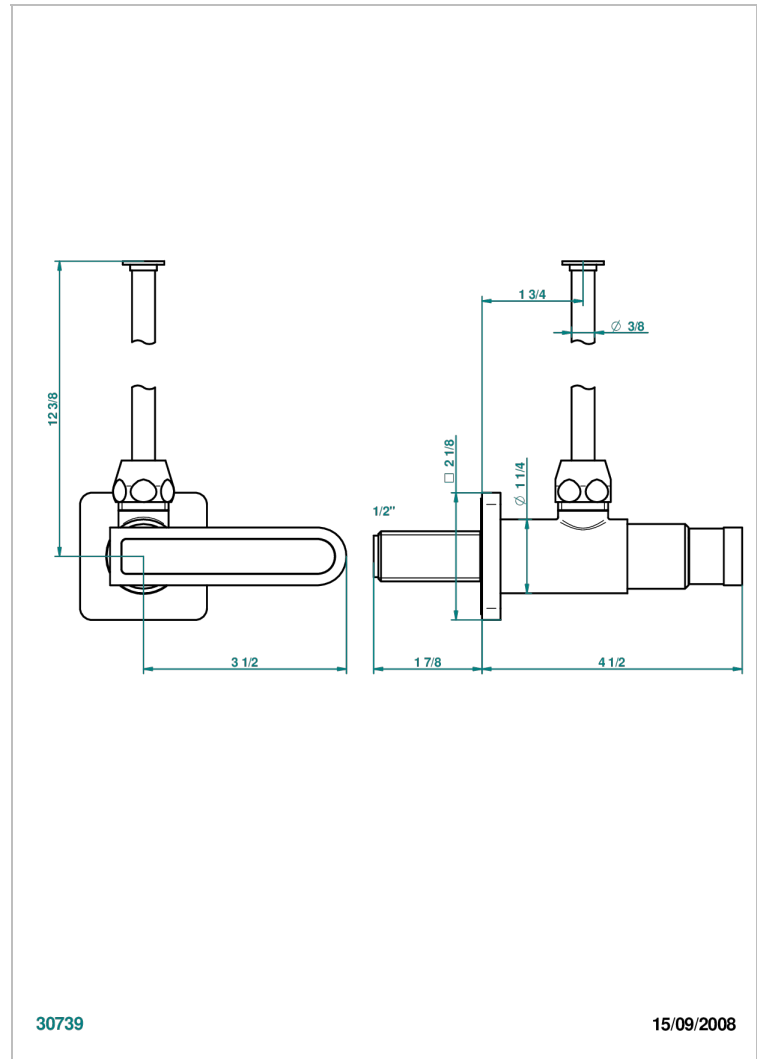

# PROFIL ONYX NOIR A MANETTES

A6P-181/S

Robinet de réglage 1/2" avec tube de 30 cm, adapté au style

THG<sup>®</sup>  
PARIS

## CARACTÉRISTIQUES

- Tête à disque céramique 1/2"
- Permet de stopper l'eau pour intervention sur la robinetterie
- Tubes en cuivre de 30 cm coloris idem robinetterie pour connexion vanne 35