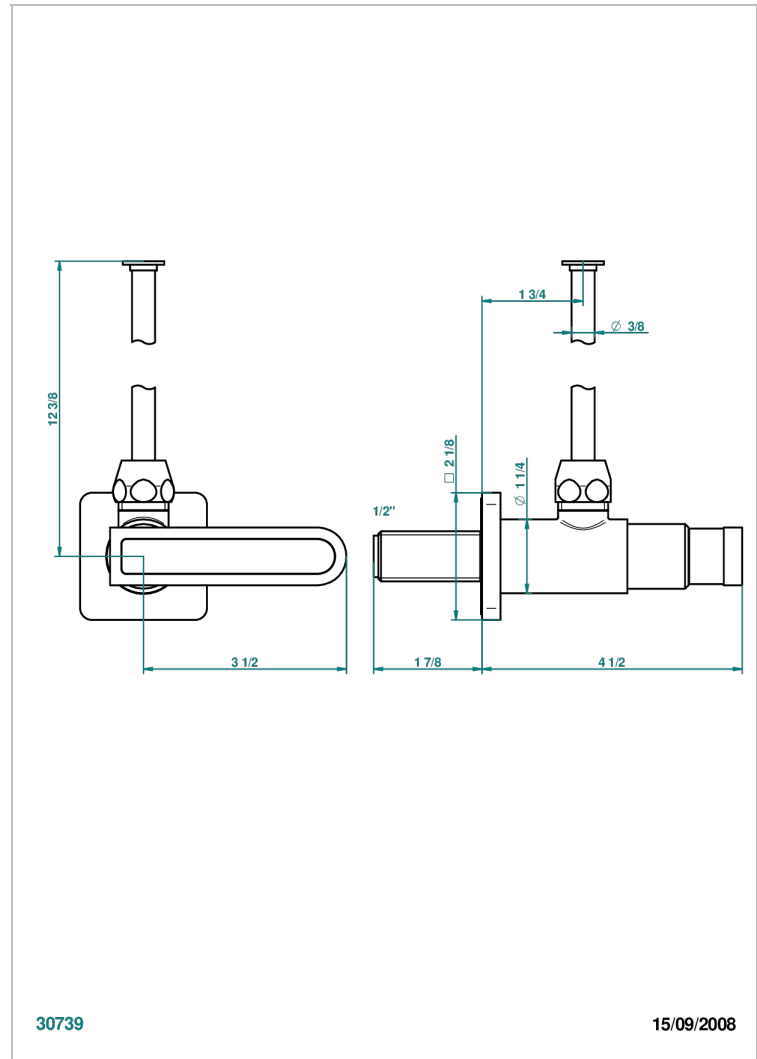

PROFIL, ONYX SCHWARZ, HEBEL

A6P-181/S

Eckventil 1/2" mit Schubrosette und 30 cm Kupferrohr

THG[®]
PARIS

EIGENSCHAFTEN

- Profil, Onyx Schwarz, Hebel
- Eckventil 1/2" mit Schubrosette und 30 cm Kupferrohr

VERFÜGBARE OBERFLÄCHEN