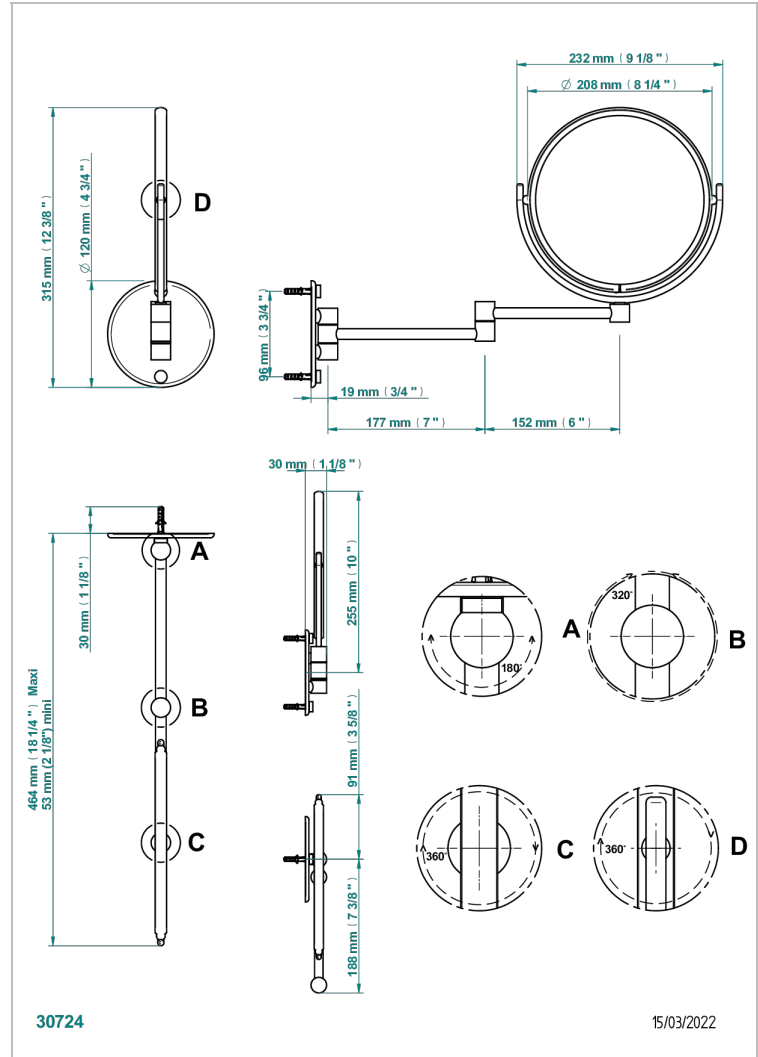

# TOUS STYLES

G00-661

THG<sup>®</sup>  
PARIS

Miroir mural double face Ø 200 mm sur bras double - 1 face grossissante X5 (indisponible dans les finitions PVD)

## CARACTÉRISTIQUES

- 1 face grossissante 3X
- Le bras pivote sur 180° dans le plan horizontal et le miroir tourne sur 360° autour de l'axe vertical et de l'axe horizontal
- Extension totale 35 cm
- Monté sur double bras