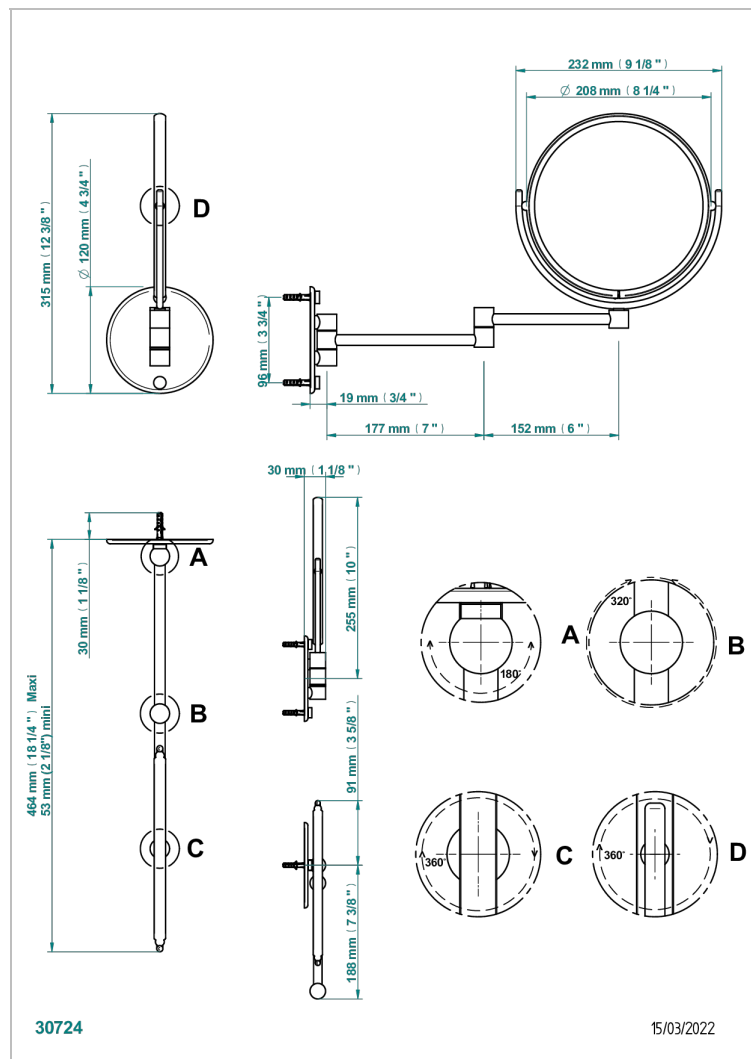

TOUS STYLES

G00-661

THG[®]
PARIS

Miroir mural double face Ø 200 mm sur bras double - 1 face grossissante X5 (indisponible dans les finitions PVD)

CARACTÉRISTIQUES

- 1 face grossissante 3X
- Le bras pivote sur 180° dans le plan horizontal et le miroir tourne sur 360° autour de l'axe vertical et de l'axe horizontal
- Extension totale 35 cm
- Monté sur double bras

FINITIONS DISPONIBLES

Chromé - A02
Doré brillant - F01
Doré mat - F07
Nickel brillant - B01
Nickel mat - C01
Or pâle - F30

Or pâle mat - F31