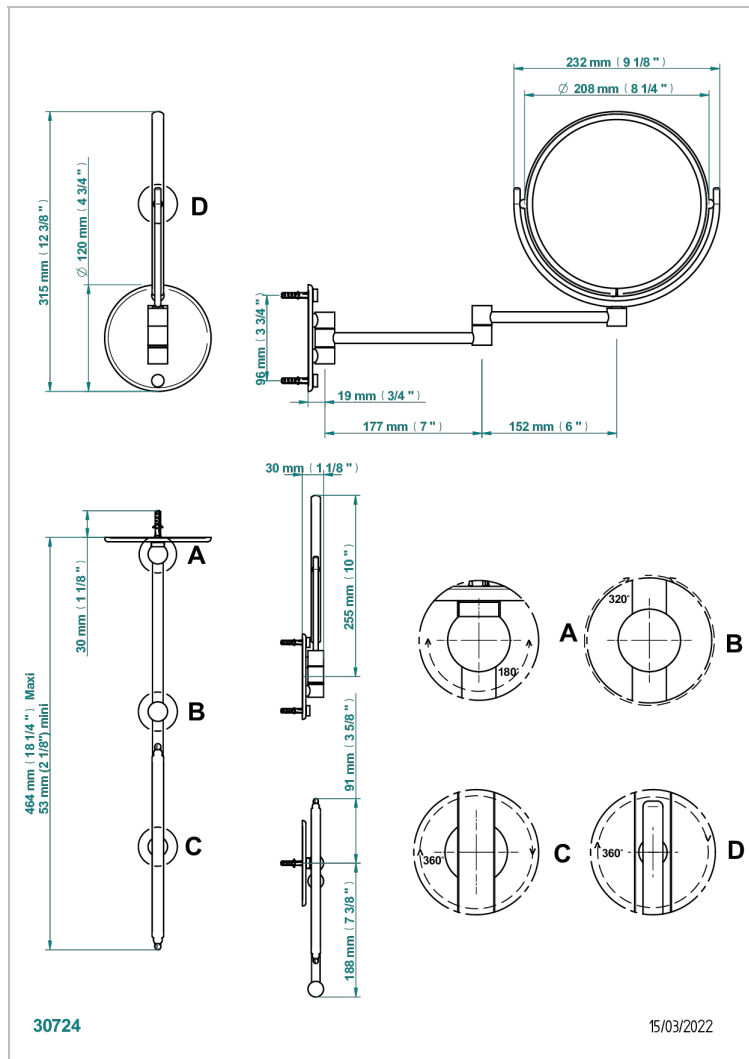

TOUS STYLES

G00-661

THG[®]
PARIS

Miroir mural double face Ø 200 mm sur bras double - 1 face grossissante X5 (indisponible dans les finitions PVD)

CARACTÉRISTIQUES

- 1 face grossissante 3X
- Le bras pivote sur 180° dans le plan horizontal et le miroir tourne sur 360° autour de l'axe vertical et de l'axe horizontal
- Extension totale 35 cm
- Monté sur double bras